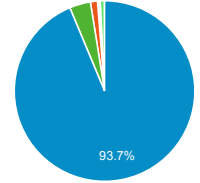

国別の訪問数

Japan United Kingdom
United States Germany
Australia その他