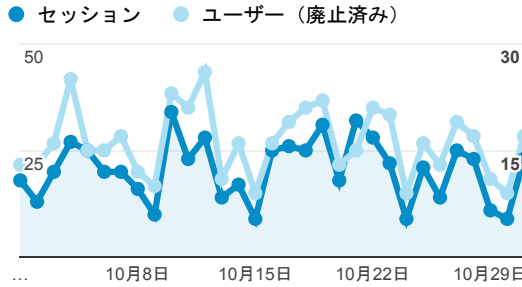

マイレポート

2016/10/01 - 2016/10/31

すべてのユーザー
100.00% セッション

ページビュー数

2,131
全体の割合: 100.00% (2,131)

訪問数

636
全体の割合: 100.00% (636)

訪問別ページ数

3.35
ビューの平均: 3.35 (0.00%)

直帰率

16.82%
ビューの平均: 16.82% (0.00%)

ユーザー数

363
全体の割合: 100.00% (363)

新規訪問数

302
全体の割合: 100.00% (302)

平均ページ滞在時間

00:00:35
ビューの平均: 00:00:35 (0.00%)

タイムライン

ページタイトル別のページ別訪問数と新規訪...

ページタイトル	ページ別訪問数	新規ユーザー
blog.合唱アンサンブル.com	229	30
Gassho-Ens.com (合唱アンサンブル.com)	63	18
日本の絶版・未出版男声合唱曲	39	9
blog.合唱アンサンブル.com » 2016/09/22 の日記: harmonia ensemble 第8回定期演奏会—柴田南雄生誕100年記念個展	28	8
www1.free-share-buttons.top	24	24
blog.合唱アンサンブル.com » 2016/10/15 の日記: タダタケを歌う会“コンサート第伍”	21	2
blog.合唱アンサンブル.com » 2016/10/15 の日記: 立教大学グリークラブ卒業20周年の集い	18	1
blog.合唱アンサンブル.com » 2016/10/18 ~19の日記: オペラ「てかがみ」演出稽古	16	0
ア行の作曲家 (イ~エ) - 日本の絶版・未出版男声合唱曲	16	0
blog.合唱アンサンブル.com » 2016/10/08 ~09の日記: オペラ「てかがみ」音楽稽古	14	0