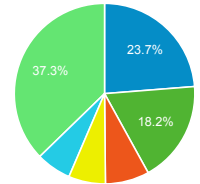

地域別の訪問数

Tokyo Saitama Prefecture
Niigata Prefecture
Aichi Prefecture
Kanagawa Prefecture その他