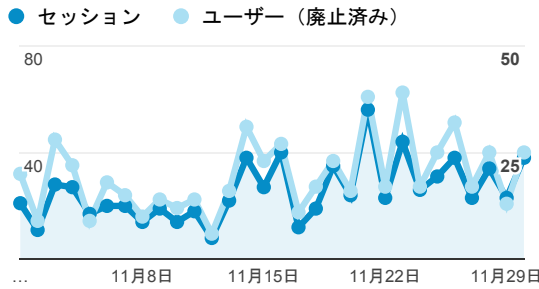

マイレポート

2016/11/01 - 2016/11/30

すべてのユーザー  
100.00% セッション

ページビュー数

2,580  
全体の割合: 100.00% (2,580)

訪問数

770  
全体の割合: 100.00% (770)

訪問別ページ数

3.35  
ビューの平均: 3.35 (0.00%)

直帰率

11.04%  
ビューの平均: 11.04% (0.00%)

ユーザー数

466  
全体の割合: 100.00% (466)

新規訪問数

410  
全体の割合: 100.00% (410)

平均ページ滞在時間

00:00:41  
ビューの平均: 00:00:41 (0.00%)

タイムライン

国別の訪問数

Japan, Russia, United Kingdom, Germany, Austria, その他

ページタイトル別のページ別訪問数と新規訪...

ページタイトル	ページ別訪問数	新規ユーザー
blog.合唱アンサンブル.com	189	35
Secret.google.com	69	2
sharebutton.to	67	67
日本の絶版・未出版男声合唱曲	58	23
Gassho-Ens.com (合唱アンサンブル.com)	53	14
blog.合唱アンサンブル.com » 2015/11/08の日記: 第15回東京男声合唱フェスティバル	32	26
blog.合唱アンサンブル.com » 2016/10/04の日記: オペラ「てかがみ」合唱練習	26	21
blog.合唱アンサンブル.com » 2016年11月6日の日記: 長岡メンネルコール2016定期演奏会	20	2
blog.合唱アンサンブル.com » サニーサイドミュージック社 廃業	19	18
blog.合唱アンサンブル.com » 2016/11/03~05の日記: オペラ「てかがみ」演出稽古	16	4