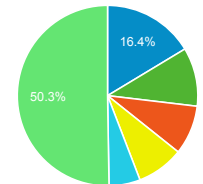

地域別の訪問数

Tokyo, Niigata Prefecture, Saint Petersburg, Saitama Prefecture, Chiba Prefecture, その他