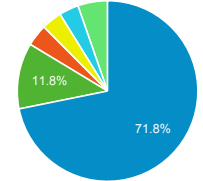

00:00:41  
ビューの平均: 00:00:41 (0.00%)

タイムライン

国別の訪問数

Japan, Russia, United Kingdom, Germany, Austria, その他

ページタイトル別のページ別訪問数と新規訪...

ページタイトル	ページ別訪問数	新規ユーザー
blog.合唱アンサンブル.com	189	35
Secret.google.com	69	2
sharebutton.to	67	67
日本の絶版・未出版男声合唱曲	58	23
Gassho-Ens.com (合唱アンサンブル.com)	53	14
blog.合唱アンサンブル.com » 2015/11/08の日記: 第15回東京男声合唱フェスティバル	32	26
blog.合唱アンサンブル.com » 2016/10/04の日記: オペラ「てかがみ」合唱練習	26	21
blog.合唱アンサンブル.com » 2016年11月6日の日記: 長岡メンネルコール2016定期演奏会	20	2
blog.合唱アンサンブル.com » サニーサイドミュージック社 廃業	19	18
blog.合唱アンサンブル.com » 2016/11/03~05の日記: オペラ「てかがみ」演出稽古	16	4