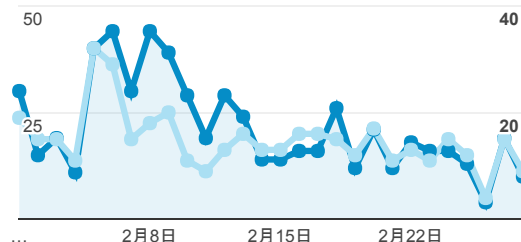

マイレポート

2017/02/01 - 2017/02/28

すべてのユーザー
100.00% セッション

ページビュー数

1,702
全体の割合: 100.00% (1,702)

訪問数

600
全体の割合: 100.00% (600)

訪問別ページ数

2.84
ビューの平均: 2.84 (0.00%)

直帰率

22.00%
ビューの平均: 22.00% (0.00%)

ユーザー数

303
全体の割合: 100.00% (303)

新規訪問数

243
全体の割合: 100.00% (243)

平均ページ滞在時間

00:00:38
ビューの平均: 00:00:38 (0.00%)

タイムライン

● セッション ● ユーザー (廃止済み)

国別の訪問数

Japan (not set) United States China Hong Kong その他

ページタイトル別のページ別訪問数と新規訪...

ページタイトル	ページ別訪問数	新規ユーザー
blog.合唱アンサンブル.com	233	31
日本の絶版・未出版男声合唱曲	63	19
Gassho-Ens.com (合唱アンサンブル.com)	49	12
blog.合唱アンサンブル.com » 2017/02/05の日記: アラウンド・シンガーズ ファイナルコンサート“結”	41	9
blog.合唱アンサンブル.com » 【本サイト更新】2017/02/05 01:40	18	1
blog.合唱アンサンブル.com » 鑑賞の感想	18	1
カ行の作曲家 (カ〜キ) - 日本の絶版・未出版男声合唱曲	15	0
blog.合唱アンサンブル.com » サニーサイドミュージック社 廃業	14	12
ア行の作曲家 (ア) - 日本の絶版・未出版男声合唱曲	13	0
blog.合唱アンサンブル.com » 2017/02/14の日記: 合唱団NEWS第19回演奏会	10	0

地域別の訪問数

Saitama Prefecture Tokyo Kanagawa Prefecture Aichi Prefecture Osaka Prefecture その他

市区町村別の訪問数

Saitama Yokohama Nagoya Niigata Osaka その他