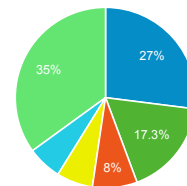

地域別の訪問数

Saitama Prefecture Tokyo Kanagawa Prefecture Aichi Prefecture Osaka Prefecture その他