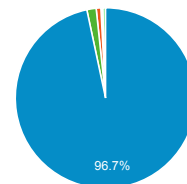

00:00:38
ビューの平均: 00:00:38 (0.00%)

タイムライン

● セッション ● ユーザー (廃止済み)

国別の訪問数

Japan (not set) United States China Hong Kong その他

ページタイトル別のページ別訪問数と新規訪...

ページタイトル	ページ別訪問数	新規ユーザー
blog.合唱アンサンブル.com	233	31
日本の絶版・未出版男声合唱曲	63	19
Gassho-Ens.com (合唱アンサンブル.com)	49	12
blog.合唱アンサンブル.com » 2017/02/05の日記: アラウンド・シンガーズ ファイナルコンサート“結”	41	9
blog.合唱アンサンブル.com » 【本サイト更新】2017/02/05 01:40	18	1
blog.合唱アンサンブル.com » 鑑賞の感想	18	1
カ行の作曲家 (カ〜キ) - 日本の絶版・未出版男声合唱曲	15	0
blog.合唱アンサンブル.com » サニーサイドミュージック社 廃業	14	12
ア行の作曲家 (ア) - 日本の絶版・未出版男声合唱曲	13	0
blog.合唱アンサンブル.com » 2017/02/14の日記: 合唱団NEWS第19回演奏会	10	0