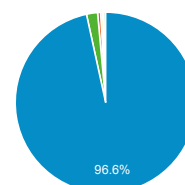

国別の訪問数

Japan United States
(not set) China
Hong Kong その他