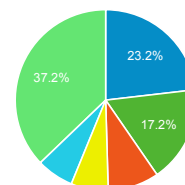

地域別の訪問数

Tokyo Niigata Prefecture
Saitama Prefecture
Kanagawa Prefecture
Aichi Prefecture その他