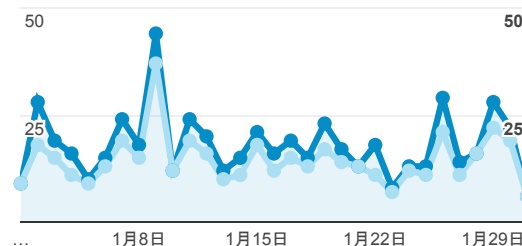

マイルポート

2018/01/01 - 2018/01/31

すべてのユーザー
100.00% セッション

ページビュー数

2,021
全体の割合: 100.00% (2,021)

訪問数

557
全体の割合: 100.00% (557)

訪問別ページ数

3.63
ビューの平均: 3.63 (0.00%)

直帰率

17.59%
ビューの平均: 17.59% (0.00%)

ユーザー数

341
全体の割合: 100.00% (341)

新規訪問数

285
全体の割合: 100.00% (285)

平均ページ滞在時間

00:00:38
ビューの平均: 00:00:38 (0.00%)

タイムライン

● セッション ● ユーザー (廃止済み)

ページタイトル別のページ別訪問数と新規訪問...

ページタイトル	ページ別訪問数	新規ユーザー
Gassho-Ens.com (合唱アンサンブル.com)	124	30
blog.合唱アンサンブル.com » 多田武彦先生 逝去	101	56
blog.合唱アンサンブル.com	87	13
日本の絶版・未出版男声合唱曲	42	14
blog.合唱アンサンブル.com » 鑑賞の感想	30	0
blog.合唱アンサンブル.com » 2017/11/25・26の日記 (その6) : 同声合唱の部	19	5
blog.合唱アンサンブル.com » 2017/11/25・26の日記 (その5) : 表彰式+a	18	1
blog.合唱アンサンブル.com » 2017/11/25・26の日記 (その7) : 混声合唱の部・前半	15	6
blog.合唱アンサンブル.com » 2017年のMY合唱ライフまとめ	14	3
blog.合唱アンサンブル.com » 組曲「吹雪の街を」考	14	8

国別の訪問数

Japan United States
(not set) China
Hong Kong その他

地域別の訪問数

Tokyo Niigata Prefecture
Saitama Prefecture
Kanagawa Prefecture
Aichi Prefecture その他

市区町村別の訪問数

Niigata Nagoya
Yokohama Osaka
Saitama その他