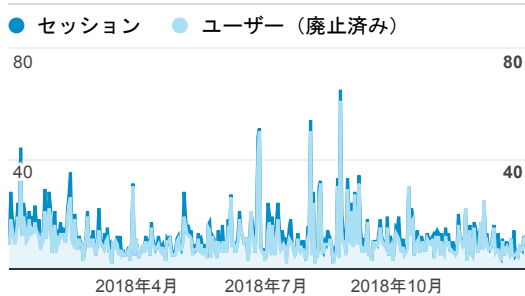

マイレポート

2018/01/01 - 2018/12/31

すべてのユーザー
100.00% セッション

ページビュー数

13,520
全体の割合: 100.00% (13,520)

訪問数

4,449
全体の割合: 100.00% (4,449)

訪問別ページ数

3.04
ビューの平均: 3.04 (0.00%)

直帰率

21.74%
ビューの平均: 21.74% (0.00%)

ユーザー数

2,691
全体の割合: 100.00% (2,691)

新規訪問数

2,616
全体の割合: 100.00% (2,616)

平均ページ滞在時間

00:00:43
ビューの平均: 00:00:43 (0.00%)

タイムライン