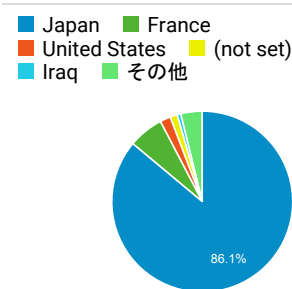

マイレポート

2018/01/01 - 2018/12/31

すべてのユーザー
100.00% セッション

ページビュー数

13,520
全体の割合: 100.00% (13,520)

訪問数

4,449
全体の割合: 100.00% (4,449)

訪問別ページ数

3.04
ビューの平均: 3.04 (0.00%)

直帰率

21.74%
ビューの平均: 21.74% (0.00%)

ユーザー数

2,691
全体の割合: 100.00% (2,691)

新規訪問数

2,616
全体の割合: 100.00% (2,616)

平均ページ滞在時間

00:00:43
ビューの平均: 00:00:43 (0.00%)

タイムライン

ページタイトル別のページ別訪問数と新規訪問...

ページタイトル	ページ別訪問数	新規ユーザー
blog.合唱アンサンブル.com	904	110
Gassho-Ens.com (合唱アンサンブル.com)	526	204
日本の絶版・未出版男声合唱曲	505	140
(not set)	393	393
blog.合唱アンサンブル.com » 多田武彦先生 逝去	159	94
Index: 日本の絶版・未出版男声合唱曲	103	5
ナ行の作曲家 (ニ～ノ) - 日本の絶版・未出版男声合唱曲	97	13
ア行の作曲家 (ア) - 日本の絶版・未出版男声合唱曲	91	5
ア行の作曲家 (オ) - 日本の絶版・未出版男声合唱曲	86	4
マ行の作曲家 (ミ～モ) - 日本の絶版・未出版男声合唱曲	85	3

国別の訪問数

地域別の訪問数

市区町村別の訪問数