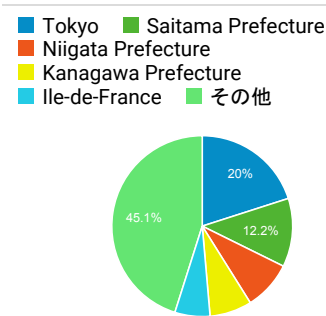

マイレポート

2018/01/01 - 2018/12/31

すべてのユーザー
100.00% セッション

ページビュー数

13,520
全体の割合: 100.00% (13,520)

訪問数

4,449
全体の割合: 100.00% (4,449)

訪問別ページ数

3.04
ビューの平均: 3.04 (0.00%)

直帰率

21.74%
ビューの平均: 21.74% (0.00%)

ユーザー数

2,691
全体の割合: 100.00% (2,691)

新規訪問数

2,616
全体の割合: 100.00% (2,616)

平均ページ滞在時間

00:00:43
ビューの平均: 00:00:43 (0.00%)

タイムライン

ページタイトル別のページ別訪問数と新規訪問...

ページタイトル	ページ別訪問数	新規ユーザー
blog.合唱アンサンブル.com	904	110
Gassho-Ens.com (合唱アンサンブル.com)	526	204
日本の絶版・未出版男声合唱曲	505	140
(not set)	393	393
blog.合唱アンサンブル.com » 多田武彦先生 逝去	159	94
Index: 日本の絶版・未出版男声合唱曲	103	5
ナ行の作曲家 (ニ～ノ) - 日本の絶版・未出版男声合唱曲	97	13
ア行の作曲家 (ア) - 日本の絶版・未出版男声合唱曲	91	5
ア行の作曲家 (オ) - 日本の絶版・未出版男声合唱曲	86	4
マ行の作曲家 (ミ～モ) - 日本の絶版・未出版男声合唱曲	85	3

国別の訪問数

地域別の訪問数

市区町村別の訪問数