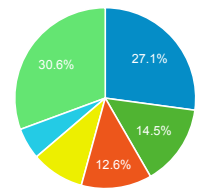

地域別の訪問数

Ile-de-France Saitama Prefecture Tokyo
(not set) Kanagawa Prefecture その他