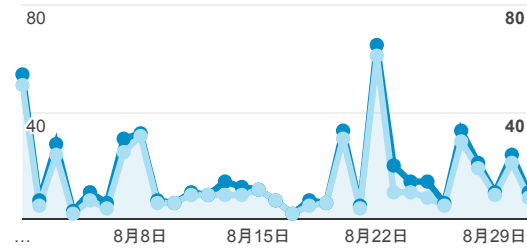

マイレポート

2018/08/01 - 2018/08/31

すべてのユーザー
100.00% セッション

ページビュー数

1,418
全体の割合: 100.00% (1,418)

訪問数

516
全体の割合: 100.00% (516)

訪問別ページ数

2.75
ビューの平均: 2.75 (0.00%)

直帰率

32.95%
ビューの平均: 32.95% (0.00%)

ユーザー数

368
全体の割合: 100.00% (368)

新規訪問数

336
全体の割合: 100.00% (336)

平均ページ滞在時間

00:00:43
ビューの平均: 00:00:43 (0.00%)

タイムライン

● セッション ● ユーザー (廃止済み)

ページタイトル別のページ別訪問数と新規訪問...

ページタイトル	ページ別訪問数	新規ユーザー
(not set)	140	140
blog.合唱アンサンブル.com	111	12
日本の絶版・未出版男声合唱曲	41	12
Gassho-Ens.com (合唱アンサンブル.com)	30	16
blog.合唱アンサンブル.com » 【本サイト更新】2018/08/13 23:00	19	6
Index: 日本の絶版・未出版男声合唱曲	15	2
blog.合唱アンサンブル.com » 西村英将氏逝去	14	7
ア行の作曲家 (ア) - 日本の絶版・未出版男声合唱曲	13	2
ナ行の作曲家 (ニ〜ノ) - 日本の絶版・未出版男声合唱曲	13	4
blog.合唱アンサンブル.com » 2018/04/29の日記: 第33回四大学女声合唱連盟定期演奏会	11	4

国別の訪問数

Japan France (not set)
China United States
その他

地域別の訪問数

Ile-de-France Saitama Prefecture Tokyo
(not set) Kanagawa Prefecture その他

市区町村別の訪問数

Paris Saitama (not set)
Yokohama Nagano
その他