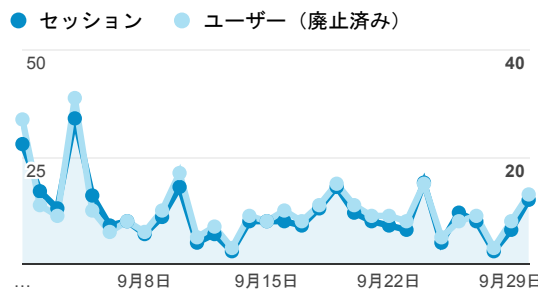

マイレポート

2018/09/01 - 2018/09/30

すべてのユーザー
100.00% セッション

ページビュー数

1,011
全体の割合: 100.00% (1,011)

訪問数

359
全体の割合: 100.00% (359)

訪問別ページ数

2.82
ビューの平均: 2.82 (0.00%)

直帰率

18.94%
ビューの平均: 18.94% (0.00%)

ユーザー数

243
全体の割合: 100.00% (243)

新規訪問数

209
全体の割合: 100.00% (209)

平均ページ滞在時間

00:00:56
ビューの平均: 00:00:56 (0.00%)

タイムライン

ページタイトル別のページ別訪問数と新規訪問...

ページタイトル	ページ別訪問数	新規ユーザー
blog.合唱アンサンブル.com	80	5
(not set)	38	38
日本の絶版・未出版男声合唱曲	33	4
blog.合唱アンサンブル.com » 西村英将氏 逝去	26	23
Gassho-Ens.com (合唱アンサンブル.com)	21	8
blog.合唱アンサンブル.com » 【本サイト更新】2018/09/04 23:40	14	2
blog.合唱アンサンブル.com » 2018/04/30の日記 (その1) : ポジ太会	9	5
Index: 日本の絶版・未出版男声合唱曲	9	0
ア行の作曲家 (ア) - 日本の絶版・未出版男声合唱曲	9	0
blog.合唱アンサンブル.com » 組曲「吹雪の街を」考	8	0

国別の訪問数

Japan France Spain
Hong Kong Russia
その他

地域別の訪問数

Tokyo Saitama Prefecture
Ile-de-France
Nagano Prefecture
Kanagawa Prefecture その他

市区町村別の訪問数

Paris Saitama Nagano
Yokohama Minato
その他