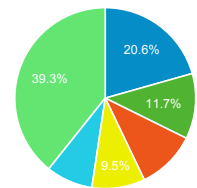

地域別の訪問数

Tokyo Saitama Prefecture
Ile-de-France
Nagano Prefecture
Kanagawa Prefecture その他