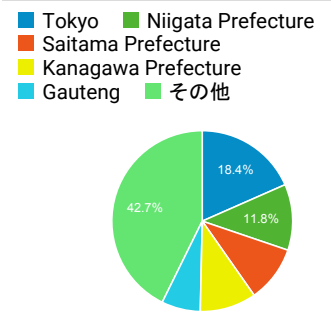

2.73
ビューの平均: 2.73 (0.00%)

直帰率

29.17%
ビューの平均: 29.17% (0.00%)

ユーザー数

191
全体の割合: 100.00% (191)

新規訪問数

167
全体の割合: 100.00% (167)

平均ページ滞在時間

00:00:39
ビューの平均: 00:00:39 (0.00%)

タイムライン

ページタイトル別のページ別訪問数と新規訪問...

ページタイトル	ページ別訪問数	新規ユーザー
blog.合唱アンサンブル.com	57	5
Gassho-Ens.com (合唱アンサンブル.com)	46	13
(not set)	29	29
日本の絶版・未出版男声合唱曲	29	9
清水 脩・合唱曲全集	9	8
blog.合唱アンサンブル.com » 西村英将氏 逝去	8	7
blog.合唱アンサンブル.com » 2018/06/09の日記: 第19回北とびあ合唱フェスティバル第2夜コンサート<ルネサンスは再び生まれる>	6	1
blog.合唱アンサンブル.com » 2018/06/10の日記: 6月10日(日)午後に都内で「くちびるに歌を」を歌う企画	6	1
blog.合唱アンサンブル.com » 2018/05/05の日記: 第67回東京六大学合唱連盟定期演奏会	5	1
blog.合唱アンサンブル.com » 映画「桜ノ雨」を見ました ※ネタバレあり注意	5	5

国別の訪問数

地域別の訪問数

市区町村別の訪問数