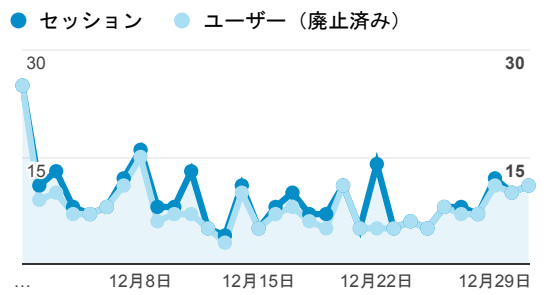

マイルポート

2018/12/01 - 2018/12/31

すべてのユーザー
100.00% セッション

ページビュー数

785
全体の割合: 100.00% (785)

訪問数

288
全体の割合: 100.00% (288)

訪問別ページ数

2.73
ビューの平均: 2.73 (0.00%)

直帰率

29.17%
ビューの平均: 29.17% (0.00%)

ユーザー数

191
全体の割合: 100.00% (191)

新規訪問数

167
全体の割合: 100.00% (167)

平均ページ滞在時間

00:00:39
ビューの平均: 00:00:39 (0.00%)

タイムライン

ページタイトル別のページ別訪問数と新規訪問...

ページタイトル	ページ別訪問数	新規ユーザー
blog.合唱アンサンブル.com	57	5
Gassho-Ens.com (合唱アンサンブル.com)	46	13
(not set)	29	29
日本の絶版・未出版男声合唱曲	29	9
清水 脩・合唱曲全集	9	8
blog.合唱アンサンブル.com » 西村英将氏 逝去	8	7
blog.合唱アンサンブル.com » 2018/06/09の日記: 第19回北とびあ合唱フェスティバル第2夜コンサート<ルネサンスは再び生まれる>	6	1
blog.合唱アンサンブル.com » 2018/06/10の日記: 6月10日(日)午後に都内で「くちびるに歌を」を歌う企画	6	1
blog.合唱アンサンブル.com » 2018/05/05の日記: 第67回東京六大学合唱連盟定期演奏会	5	1
blog.合唱アンサンブル.com » 映画「桜ノ雨」を見ました ※ネタバレあり注意	5	5