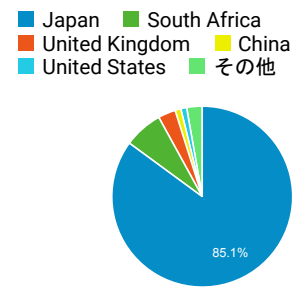

00:00:39
ビューの平均: 00:00:39 (0.00%)

タイムライン

ページタイトル別のページ別訪問数と新規訪問...

ページタイトル	ページ別訪問数	新規ユーザー
blog.合唱アンサンブル.com	57	5
Gassho-Ens.com (合唱アンサンブル.com)	46	13
(not set)	29	29
日本の絶版・未出版男声合唱曲	29	9
清水 脩・合唱曲全集	9	8
blog.合唱アンサンブル.com » 西村英将氏 逝去	8	7
blog.合唱アンサンブル.com » 2018/06/09の日記: 第19回北とびあ合唱フェスティバル第2夜コンサート<ルネサンスは再び生まれる>	6	1
blog.合唱アンサンブル.com » 2018/06/10の日記: 6月10日(日)午後に都内で「くちびるに歌を」を歌う企画	6	1
blog.合唱アンサンブル.com » 2018/05/05の日記: 第67回東京六大学合唱連盟定期演奏会	5	1
blog.合唱アンサンブル.com » 映画「桜ノ雨」を見ました ※ネタバレあり注意	5	5

国別の訪問数

地域別の訪問数

市区町村別の訪問数