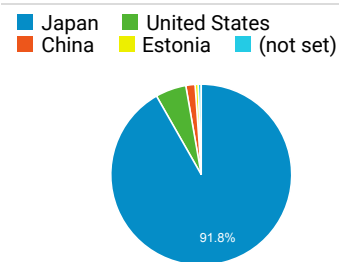

**00:00:33**  
ビューの平均: 00:00:33 (0.00%)

タイムライン

ページタイトル別のページ別訪問数と新規訪問...

ページタイトル	ページ別訪問数	新規ユーザー
blog.合唱アンサンブル.com	48	3
日本の絶版・未出版男声合唱曲	36	7
Gassho-Ens.com (合唱アンサンブル.com)	34	17
ア行の作曲家(オ) - 日本の絶版・未出版男声合唱曲	12	0
blog.合唱アンサンブル.com » 【本サイト更新】2019/04/02 0:20	10	1
ア行の作曲家(ア) - 日本の絶版・未出版男声合唱曲	7	0
ア行の作曲家(イ~エ) - 日本の絶版・未出版男声合唱曲	7	0
Index: 日本の絶版・未出版男声合唱曲	6	0
マ行の作曲家(マ) - 日本の絶版・未出版男声合唱曲	5	0
blog.合唱アンサンブル.com » 西村英将氏 逝去	4	3

国別の訪問数

地域別の訪問数

市区町村別の訪問数