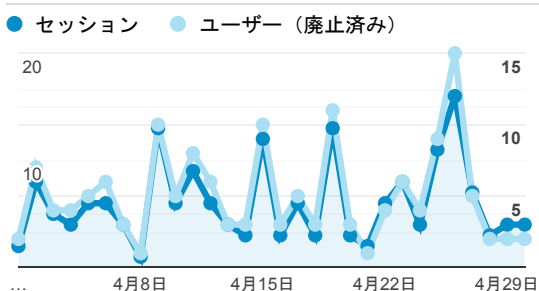

マイレポート

2019/04/01 - 2019/04/30

すべてのユーザー
100.00% セッション

ページビュー数

479
全体の割合: 100.00% (479)

訪問数

182
全体の割合: 100.00% (182)

訪問別ページ数

2.63
ビューの平均: 2.63 (0.00%)

直帰率

14.29%
ビューの平均: 14.29% (0.00%)

ユーザー数

110
全体の割合: 100.00% (110)

新規訪問数

90
全体の割合: 100.00% (90)

平均ページ滞在時間

00:00:33
ビューの平均: 00:00:33 (0.00%)

タイムライン