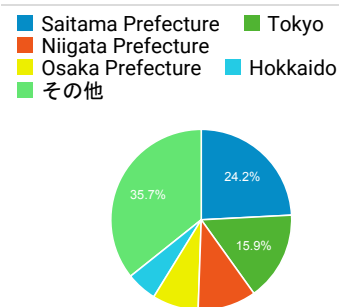

**2.63**  
ビューの平均: 2.63 (0.00%)

直帰率

**14.29%**  
ビューの平均: 14.29% (0.00%)

ユーザー数

**110**  
全体の割合: 100.00% (110)

新規訪問数

**90**  
全体の割合: 100.00% (90)

平均ページ滞在時間

**00:00:33**  
ビューの平均: 00:00:33 (0.00%)

タイムライン

ページタイトル別のページ別訪問数と新規訪問...

ページタイトル	ページ別訪問数	新規ユーザー
blog.合唱アンサンブル.com	48	3
日本の絶版・未出版男声合唱曲	36	7
Gassho-Ens.com (合唱アンサンブル.com)	34	17
ア行の作曲家(オ) - 日本の絶版・未出版男声合唱曲	12	0
blog.合唱アンサンブル.com » 【本サイト更新】2019/04/02 0:20	10	1
ア行の作曲家(ア) - 日本の絶版・未出版男声合唱曲	7	0
ア行の作曲家(イ~エ) - 日本の絶版・未出版男声合唱曲	7	0
Index: 日本の絶版・未出版男声合唱曲	6	0
マ行の作曲家(マ) - 日本の絶版・未出版男声合唱曲	5	0
blog.合唱アンサンブル.com » 西村英将氏 逝去	4	3

国別の訪問数

地域別の訪問数

市区町村別の訪問数