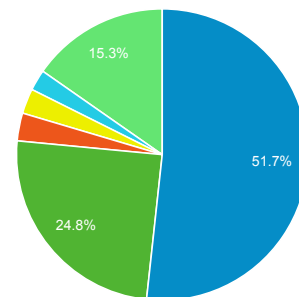

地域別の訪問数

Niigata Prefecture Tokyo
Saitama Prefecture
Fukuoka Prefecture
Kanagawa Prefecture その他