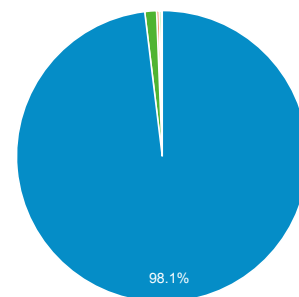

国別の訪問数

Japan Brazil
United States Germany
Canada その他