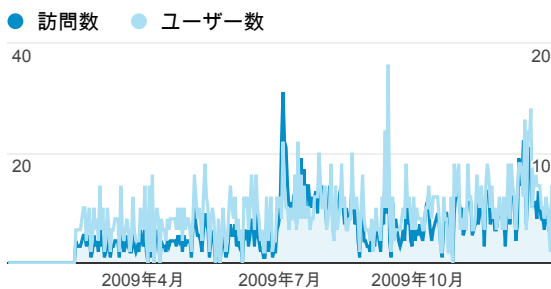

マイレポート

2009/01/01 - 2009/12/31

すべての訪問
100.00%

ページビュー数

7,549
全体の割合: 100.00% (7,549)

訪問数

2,235
全体の割合: 100.00% (2,235)

訪問別ページ数

3.38
サイトの平均: 3.38 (0.00%)

直帰率

59.87%
サイトの平均: 59.87% (0.00%)

ユーザー数

589
全体の割合: 100.00% (589)

新規訪問数

575
全体の割合: 100.00% (575)

平均ページ滞在時間

00:00:52
サイトの平均: 00:00:52 (0.00%)

タイムライン