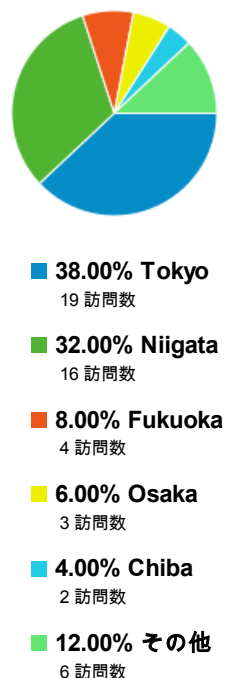

マイレポート

ページビュー数

204
全体の割合: 100.00% (204)

訪問数

50
全体の割合: 100.00% (50)

訪問別ページ数

4.08
サイトの平均: 4.08 (0.00%)

直帰率

40.00%
サイトの平均: 40.00% (0.00%)

ユーザー数

32
全体の割合: 100.00% (32)

新規訪問数

32
全体の割合: 100.00% (32)

平均ページ滞在時間

00:00:40
サイトの平均: 00:00:40 (0.00%)

タイムライン

ページ タイトル 別の ページ別訪問数 と 新規訪問数

ページ タイトル	ページ別訪問数	新規訪問数
blog.合唱アンサンブル.com	36	8
Gasshou-Ens.com	10	5
日本の絶版・未出版男声合唱曲	10	6
ア行の作曲家(イ~エ)	7	0
清水 脩・合唱曲全集	6	5
blog.合唱アンサンブル.com: 自己紹介・自分語り	4	0
blog.合唱アンサンブル.com: Who is せき?	3	1
マ行の作曲家(マ)	3	0
blog.合唱アンサンブル.com: このサイトについて	2	0
blog.合唱アンサンブル.com: 鑑賞の感想	2	0

2009/02/01 - 2009/02/28

国別の訪問数

地域別の訪問数

市区町村別の訪問数