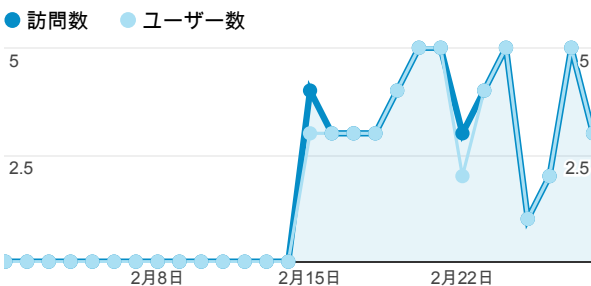

40.00%
サイトの平均: 40.00% (0.00%)

ユーザー数

32
全体の割合: 100.00% (32)

新規訪問数

32
全体の割合: 100.00% (32)

平均ページ滞在時間

00:00:40
サイトの平均: 00:00:40 (0.00%)

タイムライン