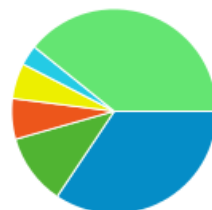

市区町村別の訪問数

- **34.40% Tokyo**
  43 訪問数
- **11.20% Niigata**
  14 訪問数
- **6.40% Hino**
  8 訪問数
- **5.60% Machida**
  7 訪問数
- **3.20% Nerima**
  4 訪問数