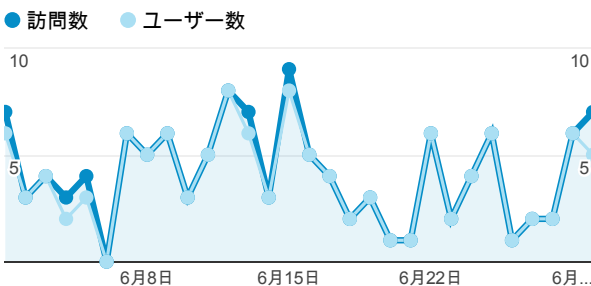

マイレポート

ページビュー数

574
全体の割合: 100.00% (574)

訪問数

125
全体の割合: 100.00% (125)

訪問別ページ数

4.59
サイトの平均: 4.59 (0.00%)

直帰率

47.20%
サイトの平均: 47.20% (0.00%)

ユーザー数

78
全体の割合: 100.00% (78)

新規訪問数

56
全体の割合: 100.00% (56)

平均ページ滞在時間

00:00:46
サイトの平均: 00:00:46 (0.00%)

タイムライン