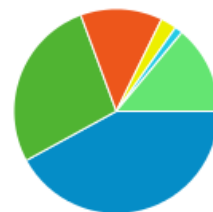

市区町村別の訪問数

- **42.02% Joetsu**
  166 訪問数
- **27.34% Tokyo**
  108 訪問数
- **12.91% Niigata**
  51 訪問数
- **2.53% Machida**
  10 訪問数
- **1.26% Fukuoka**
  5 訪問数