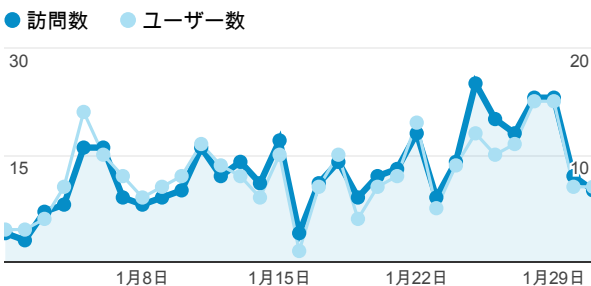

マイレポート

2010/01/01 - 2010/01/31

ページビュー数

1,121
全体の割合: 100.00% (1,121)

訪問数

395
全体の割合: 100.00% (395)

訪問別ページ数

2.84
サイトの平均: 2.84 (0.00%)

直帰率

61.52%
サイトの平均: 61.52% (0.00%)

ユーザー数

103
全体の割合: 100.00% (103)

新規訪問数

71
全体の割合: 100.00% (71)

平均ページ滞在時間

00:00:59
サイトの平均: 00:00:59 (0.00%)

タイムライン

ページ タイトル 別の ページ別訪問数 と 新規訪問数

ページ タイトル	ページ別訪問数	新規訪問数
blog.合唱アンサンブル.com	318	16
Gassho-Ens.com (合唱アンサンブル.com)	59	20
日本の絶版・未出版男声合唱曲	33	7
blog.合唱アンサンブル.com: 2010/01/24の日記	14	0
blog.合唱アンサンブル.com: 今年最初のステージ、など	14	2
タ行の作曲家(タ) - 日本の絶版・未出版男声合唱曲	13	3
合唱アンサンブル.com 更新履歴	13	1
清水 脩・合唱曲全集	13	10
blog.合唱アンサンブル.com: 2010/01/17の日記	12	0
blog.合唱アンサンブル.com: この団体にこんな曲、似合うんじゃない? - 東京六連篇	11	5

国別の訪問数

- **99.49% Japan**
  393 訪問数
- **0.25% Pakistan**
  1 訪問数
- **0.25% Russia**
  1 訪問数

地域別の訪問数

- **55.94% Niigata**
  221 訪問数
- **32.65% Tokyo**
  129 訪問数
- **2.27% Saitama**
  9 訪問数
- **1.77% Kanagawa**
  7 訪問数
- **1.26% Osaka**
  5 訪問数
- **6.11% その他**
  24 訪問数

市区町村別の訪問数

- **42.02% Joetsu**
  166 訪問数
- **27.34% Tokyo**
  108 訪問数
- **12.91% Niigata**
  51 訪問数
- **2.53% Machida**
  10 訪問数
- **1.26% Fukuoka**
  5 訪問数