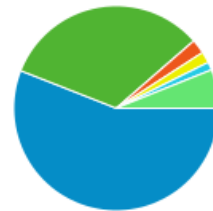

地域別の訪問数

- **55.94% Niigata**
  221 訪問数
- **32.65% Tokyo**
  129 訪問数
- **2.27% Saitama**
  9 訪問数
- **1.77% Kanagawa**
  7 訪問数
- **1.26% Osaka**
  5 訪問数
- **6.11% その他**
  24 訪問数