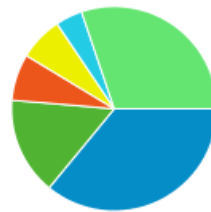

2010/03/01 - 2010/03/31

国別の訪問数

- 98.43% Japan**
441 訪問数
- 0.66% Finland**
3 訪問数
- 0.44% Germany**
2 訪問数
- 0.44% United States**
2 訪問数

地域別の訪問数

- 42.85% Niigata**
192 訪問数
- 35.49% Tokyo**
159 訪問数
- 3.34% Shizuoka**
15 訪問数
- 3.34% Fukuoka**
15 訪問数
- 1.78% Kanagawa**
8 訪問数
- 13.20% その他**
59 訪問数

市区町村別の訪問数

- 35.93% Joetsu**
161 訪問数
- 15.40% Shibuya**
69 訪問数
- 7.36% Shinjuku**
33 訪問数
- 6.91% Niigata**
31 訪問数

37 訪問数

■ **4.24% Tokyo**

19 訪問数

■ **30.16% その他**

135 訪問数

© 2012 Google