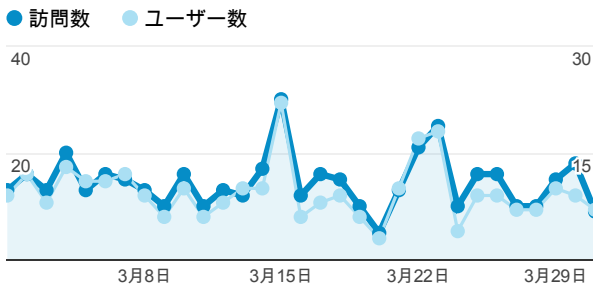

65.40%
サイトの平均: 65.40% (0.00%)

ユーザー数

148
全体の割合: 100.00% (148)

新規訪問数

111
全体の割合: 100.00% (111)

平均ページ滞在時間

00:01:01
サイトの平均: 00:01:01 (0.00%)

タイムライン