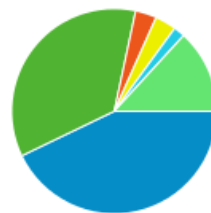

地域別の訪問数

- **42.85% Niigata**
  192 訪問数
- **35.49% Tokyo**
  159 訪問数
- **3.34% Shizuoka**
  15 訪問数
- **3.34% Fukuoka**
  15 訪問数
- **1.78% Kanagawa**
  8 訪問数
- **13.20% その他**
  59 訪問数