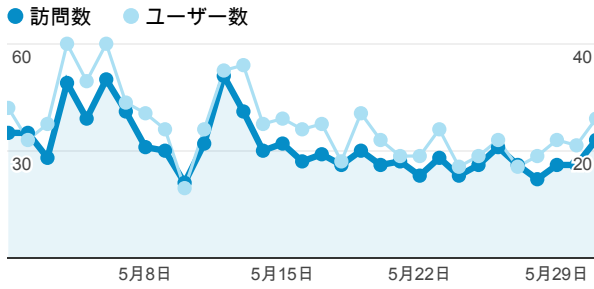

ページビュー数

1,839

全体の割合: 100.00% (1,839)

訪問数

974

全体の割合: 100.00% (974)

訪問別ページ数

1.89

サイトの平均: 1.89 (0.00%)

直帰率

52.05%

サイトの平均: 52.05% (0.00%)

ユーザー数

521

全体の割合: 100.00% (521)

新規訪問数

470

全体の割合: 100.00% (470)

平均ページ滞在時間

00:01:56

サイトの平均: 00:01:56 (0.00%)

タイムライン

ページ タイトル 別の ページ別訪問数 と 新規訪問数

ページ タイトル	ページ別訪問数	新規訪問数
blog.合唱アンサンブル.com	352	28
Gassho-Ens.com (合唱アンサンブル.com)	136	72
日本の絶版・未出版男声合唱曲	51	11
blog.合唱アンサンブル.com » Nコン2010 - I♥xxx (アイ・ラブ)	49	37
blog.合唱アンサンブル.com » 長岡市民合唱団 第25回定期演奏会	47	30
blog.合唱アンサンブル.com » あさって歌う2つのモテット	36	0
blog.合唱アンサンブル.com » 2010年も出身団体・立教大学グリークラブに不義理ばかりとなりそう	27	13
blog.合唱アンサンブル.com » Nコン2010 - いのちのいっちょうめ	26	19
blog.合唱アンサンブル.com » 2010 » 4月 » 23	22	0
blog.合唱アンサンブル.com » テキストを解釈すること — 男声版『そのひとがうたうとき』出版をきっかけに—	21	9

国別の訪問数

- 99.89% Japan
973 訪問数
- 0.10% United Kingdom
1 訪問数

地域別の訪問数

- 35.83% Tokyo
349 訪問数
- 29.67% Niigata
289 訪問数
- 3.90% Saitama
38 訪問数
- 3.49% Osaka
34 訪問数
- 3.08% Kanagawa
30 訪問数
- 24.03% その他
234 訪問数