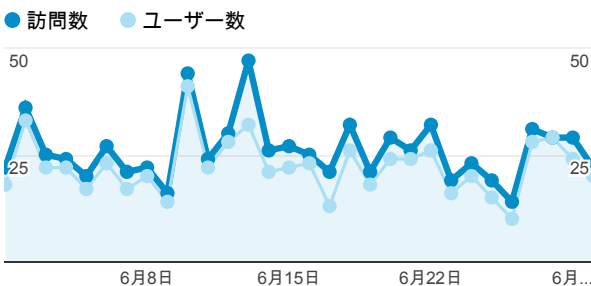

61.81%
サイトの平均: 61.81% (0.00%)

ユーザー数

447
全体の割合: 100.00% (447)

新規訪問数

376
全体の割合: 100.00% (376)

平均ページ滞在時間

00:01:27
サイトの平均: 00:01:27 (0.00%)

タイムライン