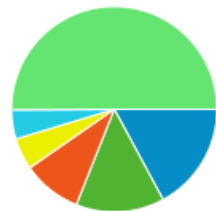

ページ タイトル 別の ページ別訪問数 と 新規訪問数

ページ タイトル	ページ別訪問数	新規訪問数
blog.合唱アンサンブル.com	287	39
Gassho-Ens.com (合唱アンサンブル.com)	131	67
日本の絶版・未出版男声合唱曲	31	10
blog.合唱アンサンブル.com » Nコン2010 - I♥xxx (アイ・ラヴ)	29	17
blog.合唱アンサンブル.com » Nコン2010 - いのちのいっちょうめ	26	22
blog.合唱アンサンブル.com » 木下牧子氏の男声合唱作品 — その1 —	26	9
blog.合唱アンサンブル.com » 合唱曲としての「桜の葉」	22	15
blog.合唱アンサンブル.com » あさって歌う2つのモテット	21	1
清水 脩・合唱曲全集	19	15
blog.合唱アンサンブル.com » 2010年も出身団体・立教大学グリークラブに不義理ばかりとなりそう	16	9

2010/06/01 - 2010/06/30

国別の訪問数

100.00% Japan
783 訪問数

地域別の訪問数

- 33.71% Tokyo** (264 訪問数)
- 26.43% Niigata** (207 訪問数)
- 5.23% Kanagawa** (41 訪問数)
- 4.46% Osaka** (35 訪問数)
- 3.83% Hyogo** (30 訪問数)
- 26.34% その他** (206 訪問数)

市区町村別の訪問数

- 17.11% Joetsu** (134 訪問数)
- 13.92% Shinjuku** (109 訪問数)
- 9.32% Niigata** (73 訪問数)
- 4.98% Shibuya** (39 訪問数)
- 4.59% Tokyo** (36 訪問数)
- 50.08% その他** (392 訪問数)