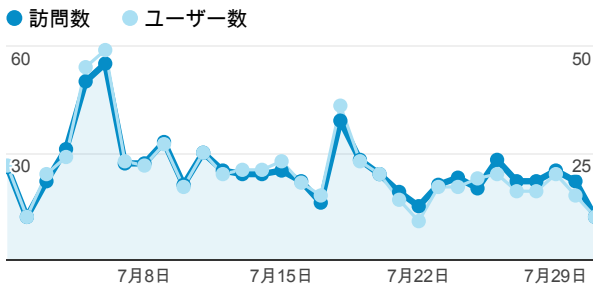

58.10%
サイトの平均: 58.10% (0.00%)

ユーザー数

432
全体の割合: 100.00% (432)

新規訪問数

349
全体の割合: 100.00% (349)

平均ページ滞在時間

00:01:44
サイトの平均: 00:01:44 (0.00%)

タイムライン