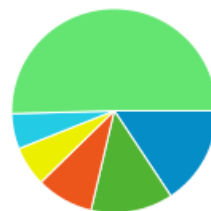

2010/08/01 - 2010/08/31

国別の訪問数

- **99.34% Japan**
759 訪問数
- **0.13% France**
1 訪問数
- **0.13% United Kingdom**
1 訪問数
- **0.13% Ireland**
1 訪問数
- **0.13% Netherlands**
1 訪問数
- **0.14% その他**
1 訪問数

地域別の訪問数

- **41.09% Tokyo**
314 訪問数
- **19.10% Niigata**
146 訪問数
- **6.02% Osaka**
46 訪問数
- **5.62% Saitama**
43 訪問数
- **5.62% Kanagawa**
43 訪問数
- **22.55% その他**
172 訪問数

市区町村別の訪問数

- **15.70% Shibuya**
120 訪問数
- **12.95% Joetsu**
99 訪問数

- 9.03% Shinjuku
69 訪問数
- 6.28% Tokyo
48 訪問数
- 5.62% Niigata
43 訪問数
- 50.42% その他
385 訪問数