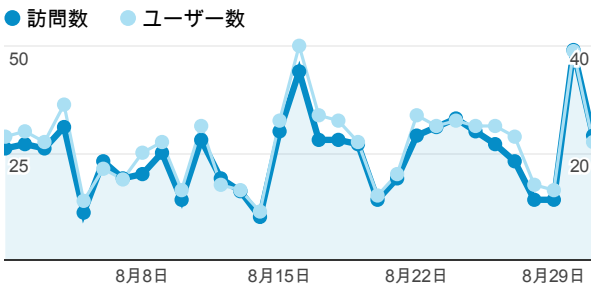

マイレポート

ページビュー数

1,606
全体の割合: 100.00% (1,606)

訪問数

764
全体の割合: 100.00% (764)

訪問別ページ数

2.10
サイトの平均: 2.10 (0.00%)

直帰率

55.63%
サイトの平均: 55.63% (0.00%)

ユーザー数

472
全体の割合: 100.00% (472)

新規訪問数

383
全体の割合: 100.00% (383)

平均ページ滞在時間

00:01:28
サイトの平均: 00:01:28 (0.00%)

タイムライン