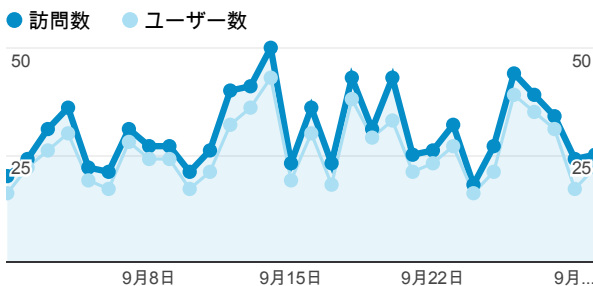

マイルポート

2010/09/01 - 2010/09/30

ページビュー数

1,731
全体の割合: 100.00% (1,731)

訪問数

910
全体の割合: 100.00% (910)

訪問別ページ数

1.90
サイトの平均: 1.90 (0.00%)

直帰率

56.59%
サイトの平均: 56.59% (0.00%)

ユーザー数

531
全体の割合: 100.00% (531)

新規訪問数

424
全体の割合: 100.00% (424)

平均ページ滞在時間

00:01:47
サイトの平均: 00:01:47 (0.00%)

タイムライン

ページ タイトル 別の ページ別訪問数 と 新規訪問数

ページ タイトル	ページ別訪問数	新規訪問数
blog.合唱アンサンブル.com	319	30
Gassho-Ens.com (合唱アンサンブル.com)	114	52
blog.合唱アンサンブル.com » えちごコラリアーズについて聞いてみた	75	25
日本の絶版・未出版男声合唱曲	45	7
blog.合唱アンサンブル.com » 合唱曲としての「桜の葉」	37	35
blog.合唱アンサンブル.com » Nコン2010 - I♥xxx (アイ・ラヴ)	34	22
blog.合唱アンサンブル.com » I♥xxx (アイ・ラヴ) その3	32	22
blog.合唱アンサンブル.com » 木下牧子氏の男声合唱作品 — その2 —	32	19
blog.合唱アンサンブル.com » 蘆薈や個人的見解	30	7
blog.合唱アンサンブル.com » Nコン2010 - いのちのいっちゃんめ	22	21