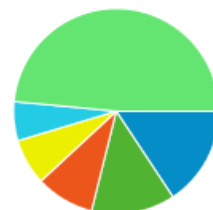

タイムライン

ページ タイトル 別の ページ別訪問数 と 新規訪問数

ページ タイトル	ページ別訪問数	新規訪問数
blog.合唱アンサンブル.com	319	30
Gassho-Ens.com (合唱アンサンブル.com)	114	52
blog.合唱アンサンブル.com » えちごコラリアーズについて聞いてみた	75	25
日本の絶版・未出版男声合唱曲	45	7
blog.合唱アンサンブル.com » 合唱曲としての「桜の葉」	37	35
blog.合唱アンサンブル.com » Nコン2010 - I♥xxx (アイ・ラヴ)	34	22
blog.合唱アンサンブル.com » I♥xxx (アイ・ラヴ) その3	32	22
blog.合唱アンサンブル.com » 木下牧子氏の男声合唱作品 — その2 —	32	19
blog.合唱アンサンブル.com » 蘆薈や個人的見解	30	7
blog.合唱アンサンブル.com » Nコン2010 - いのちのいっちゃんめ	22	21

国別の訪問数

- **99.78% Japan**
908 訪問数
- **0.10% Brazil**
1 訪問数
- **0.10% Germany**
1 訪問数

地域別の訪問数

- **39.78% Tokyo**
362 訪問数
- **22.63% Niigata**
206 訪問数
- **4.61% Saitama**
42 訪問数
- **3.84% Kanagawa**
35 訪問数
- **3.51% Osaka**
32 訪問数
- **25.63% その他**
233 訪問数

市区町村別の訪問数

- **15.71% Joetsu**
143 訪問数
- **13.18% Shibuya**
120 訪問数
- **9.23% Shinjuku**
84 訪問数
- **7.25% Tokyo**
66 訪問数
- **6.15% Niigata**
56 訪問数

■ 48.48% その他
441 訪問数