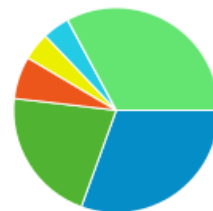

地域別の訪問数

- **30.52% Tokyo**
  265 訪問数
- **21.31% Niigata**
  185 訪問数
- **6.68% Saitama**
  58 訪問数
- **4.37% Osaka**
  38 訪問数
- **4.26% Kanagawa**
  37 訪問数
- **32.86% その他**
  285 訪問数