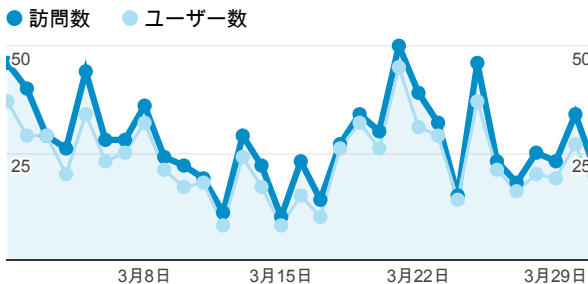

マイレポート

2011/03/01 - 2011/03/31

ページビュー数

1,703
全体の割合: 100.00% (1,703)

訪問数

868
全体の割合: 100.00% (868)

訪問別ページ数

1.96
サイトの平均: 1.96 (0.00%)

直帰率

62.79%
サイトの平均: 62.79% (0.00%)

ユーザー数

490
全体の割合: 100.00% (490)

新規訪問数

373
全体の割合: 100.00% (373)

平均ページ滞在時間

00:01:13
サイトの平均: 00:01:13 (0.00%)

タイムライン

ページ タイトル 別の ページ別訪問数 と 新規訪問数

ページ タイトル	ページ別訪問数	新規訪問数
blog.合唱アンサンブル.com	245	23
Gassho-Ens.com (合唱アンサンブル.com)	208	55
blog.合唱アンサンブル.com » 発表! Nコン2011課題曲	52	30
blog.合唱アンサンブル.com » 合唱曲としての「桜の葉」	46	46
日本の絶版・未出版男声合唱曲	42	9
blog.合唱アンサンブル.com » 2011/02/26の日記(続き): 練習後の宴	30	8
blog.合唱アンサンブル.com » 2011/3/5の日記: 送別会	25	6
blog.合唱アンサンブル.com » 2011/02/26の日記: えちごラリアーズ練習	21	4
清水 脩・合唱曲全集	20	6
blog.合唱アンサンブル.com » 2011/2/27の日記: 新潟シューベルティアード	19	6

国別の訪問数

- **98.84% Japan**
  858 訪問数
- **0.34% Finland**
  3 訪問数
- **0.23% United States**
  2 訪問数
- **0.11% Brazil**
  1 訪問数
- **0.11% Russia**
  1 訪問数
- **0.37% その他**
  3 訪問数

地域別の訪問数

- **30.52% Tokyo**
  265 訪問数
- **21.31% Niigata**
  185 訪問数
- **6.68% Saitama**
  58 訪問数
- **4.37% Osaka**
  38 訪問数
- **4.26% Kanagawa**
  37 訪問数
- **32.86% その他**
  285 訪問数

市区町村別の訪問数

- **10.48% Niigata**
  91 訪問数
- **10.13% Joetsu**
  88 訪問数