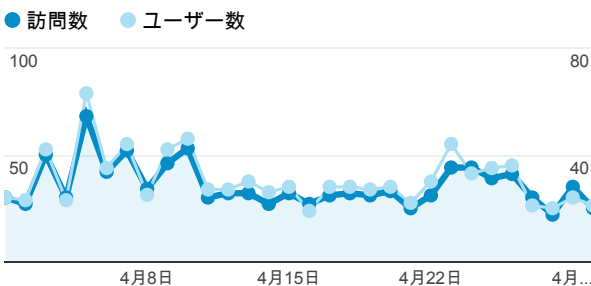

マイレポート

ページビュー数

2,453
全体の割合: 100.00% (2,453)

訪問数

1,075
全体の割合: 100.00% (1,075)

訪問別ページ数

2.28
サイトの平均: 2.28 (0.00%)

直帰率

60.84%
サイトの平均: 60.84% (0.00%)

ユーザー数

619
全体の割合: 100.00% (619)

新規訪問数

487
全体の割合: 100.00% (487)

平均ページ滞在時間

00:01:23
サイトの平均: 00:01:23 (0.00%)

タイムライン