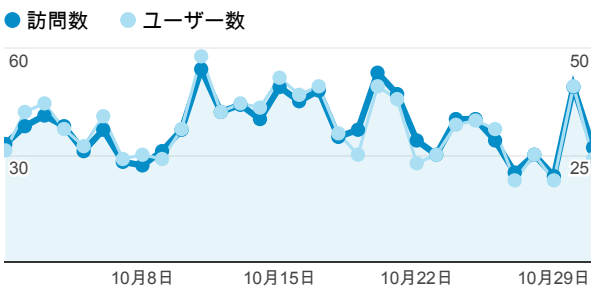

59.34%
サイトの平均: 59.34% (0.00%)

ユーザー数

671
全体の割合: 100.00% (671)

新規訪問数

518
全体の割合: 100.00% (518)

平均ページ滞在時間

00:01:29
サイトの平均: 00:01:29 (0.00%)

タイムライン