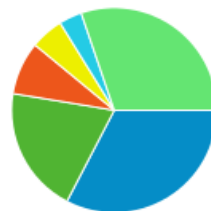

地域別の訪問数

- **32.62% Tokyo**
  351 訪問数
- **19.98% Niigata**
  215 訪問数
- **8.36% Saitama**
  90 訪問数
- **5.20% Fukuoka**
  56 訪問数
- **3.62% Kanagawa**
  39 訪問数
- **30.22% その他**
  325 訪問数