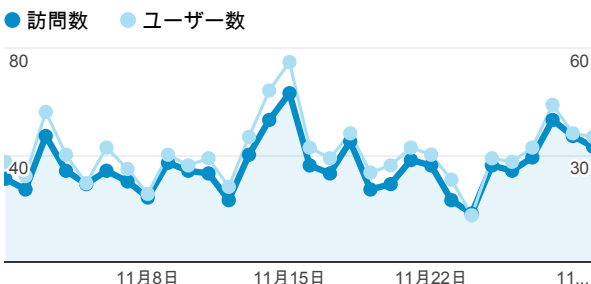

マイレポート

ページビュー数

2,332
全体の割合: 100.00% (2,332)

訪問数

1,076
全体の割合: 100.00% (1,076)

訪問別ページ数

2.17
サイトの平均: 2.17 (0.00%)

直帰率

58.27%
サイトの平均: 58.27% (0.00%)

ユーザー数

645
全体の割合: 100.00% (645)

新規訪問数

491
全体の割合: 100.00% (491)

平均ページ滞在時間

00:01:22
サイトの平均: 00:01:22 (0.00%)

タイムライン