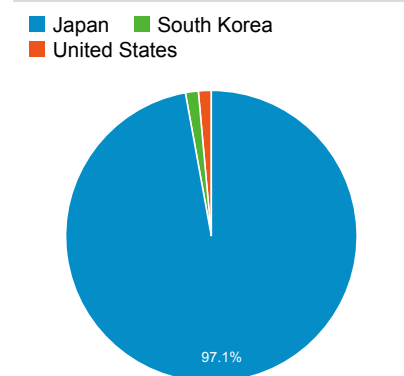

平均ページ滞在時間

タイムライン

ページ タイトル 別の ページ別訪問数 と 新規訪...

ページ タイトル	ページ別 訪問数	新規訪 問数
Gassho-Ens.com (合唱アンサンブル.com)	25	15
清水 脩・合唱曲全集	12	9
タ行の作曲家(タ) - 日本の絶版・未出版男声合唱曲	10	3
ナ行の作曲家(ニ〜ノ) - 日本の絶版・未出版男声合唱曲	9	0
ア行の作曲家(オ) - 日本の絶版・未出版男声合唱曲	8	2
カ行の作曲家 - 日本の絶版・未出版男声合唱曲	6	1
当サイトのアクセス解析レポート	6	3
ア行の作曲家(ア) - 日本の絶版・未出版男声合唱曲	5	1
サ行の作曲家 - 日本の絶版・未出版男声合唱曲	5	2
ア行の作曲家(イ〜エ) - 日本の絶版・未出版男声合唱曲	4	1

国別の訪問数

地域別の訪問数

市区町村別の訪問数