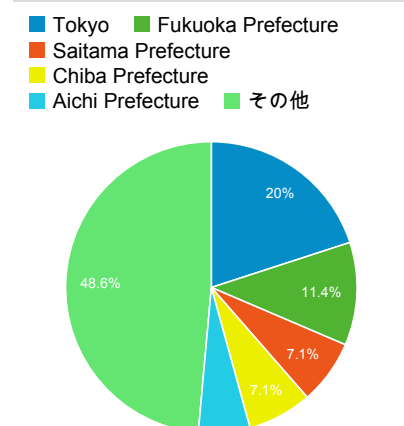

平均ページ滞在時間

タイムライン

ページ タイトル 別の ページ別訪問数 と 新規訪...

ページ タイトル	ページ別 訪問数	新規訪 問数
Gassho-Ens.com (合唱アンサンブル.com)	25	15
清水 脩・合唱曲全集	12	9
タ行の作曲家(タ) - 日本の絶版・未出版男声合唱曲	10	3
ナ行の作曲家(ニ〜ノ) - 日本の絶版・未出版男声合唱曲	9	0
ア行の作曲家(オ) - 日本の絶版・未出版男声合唱曲	8	2
カ行の作曲家 - 日本の絶版・未出版男声合唱曲	6	1
当サイトのアクセス解析レポート	6	3
ア行の作曲家(ア) - 日本の絶版・未出版男声合唱曲	5	1
サ行の作曲家 - 日本の絶版・未出版男声合唱曲	5	2
ア行の作曲家(イ〜エ) - 日本の絶版・未出版男声合唱曲	4	1

国別の訪問数

地域別の訪問数

市区町村別の訪問数