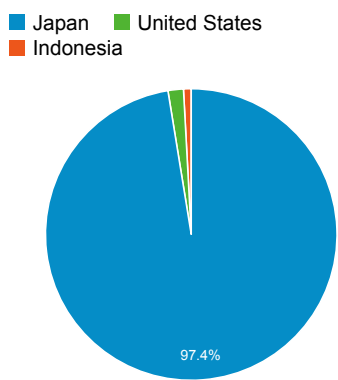

新規訪問数

平均ページ滞在時間

タイムライン

ページ タイトル 別の ページ別訪問数 と 新規訪...

ページ タイトル	ページ別訪問数	新規ユーザー
Gassho-Ens.com (合唱アンサンブル.com)	50	18
サ行の作曲家 - 日本の絶版・未出版男声合唱曲	16	5
マ行の作曲家 (ミ~モ) - 日本の絶版・未出版男声合唱曲	11	2
タ行の作曲家 (タ) - 日本の絶版・未出版男声合唱曲	10	3
ナ行の作曲家 (ニ~ノ) - 日本の絶版・未出版男声合唱曲	9	1
清水 脩・合唱曲全集	9	8
ア行の作曲家 (オ) - 日本の絶版・未出版男声合唱曲	8	0
ア行の作曲家 (イ~エ) - 日本の絶版・未出版男声合唱曲	7	1
マ行の作曲家 (マ) - 日本の絶版・未出版男声合唱曲	7	1
カ行の作曲家 - 日本の絶版・未出版男声合唱曲	6	1

国別の訪問数

地域別の訪問数

市区町村別の訪問数