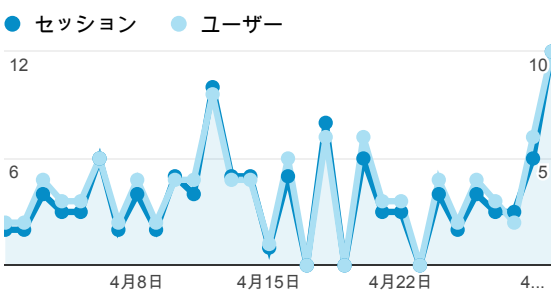

マイルポート

2014/04/01 - 2014/04/30

すべてのセッ...
100.00%

ページビュー数

訪問数

訪問別ページ数

直帰率

ユーザー数

新規訪問数

平均ページ滞在時間

タイムライン