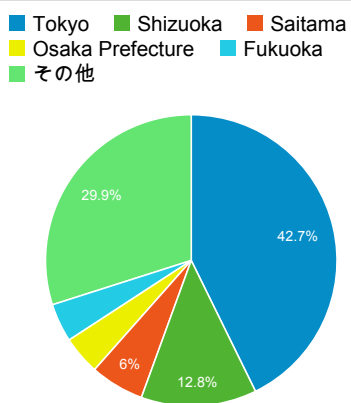

マイルポート

2014/04/01 - 2014/04/30

すべてのセッ...
100.00%

ページビュー数

訪問数

訪問別ページ数

直帰率

ユーザー数

新規訪問数

平均ページ滞在時間

タイムライン

ページ タイトル 別の ページ別訪問数 と 新規訪...

ページ タイトル	ページ別訪問数	新規ユーザー
Gassho-Ens.com (合唱アンサンブル.com)	50	18
サ行の作曲家 - 日本の絶版・未出版男声合唱曲	16	5
マ行の作曲家 (ミ~モ) - 日本の絶版・未出版男声合唱曲	11	2
タ行の作曲家 (タ) - 日本の絶版・未出版男声合唱曲	10	3
ナ行の作曲家 (ニ~ノ) - 日本の絶版・未出版男声合唱曲	9	1
清水 脩・合唱曲全集	9	8
ア行の作曲家 (オ) - 日本の絶版・未出版男声合唱曲	8	0
ア行の作曲家 (イ~エ) - 日本の絶版・未出版男声合唱曲	7	1
マ行の作曲家 (マ) - 日本の絶版・未出版男声合唱曲	7	1
カ行の作曲家 - 日本の絶版・未出版男声合唱曲	6	1

国別の訪問数

地域別の訪問数

市区町村別の訪問数