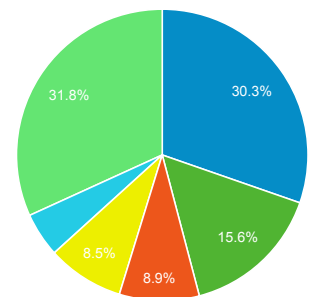

地域別の訪問数

Tokyo Niigata Saitama
Kanagawa Prefecture Aichi
その他