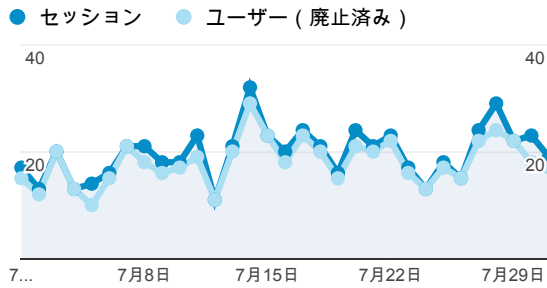

マイレポート

2014/07/01 - 2014/07/31

すべてのセッション
100.00%

+ セグメント

ページビュー数

1,664
全体の割合: 100.00% (1,664)

訪問数

610
全体の割合: 100.00% (610)

訪問別ページ数

2.73
サイトの平均: 2.73 (0.00%)

直帰率

63.11%
サイトの平均: 63.11% (0.00%)

ユーザー数

443
全体の割合: 100.00% (443)

新規訪問数

377
全体の割合: 100.00% (377)

平均ページ滞在時間

00:00:52
サイトの平均: 00:00:52 (0.00%)

タイムライン