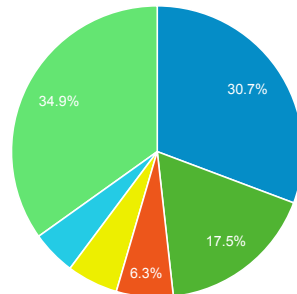

地域別の訪問数

Tokyo Niigata Prefecture Kanagawa Osaka Prefecture Nagano その他