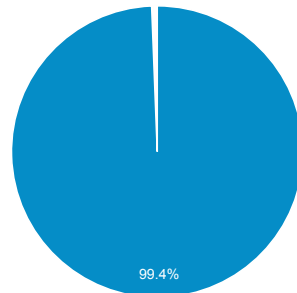

国別の訪問数

Japan Canada Germany Thailand United States