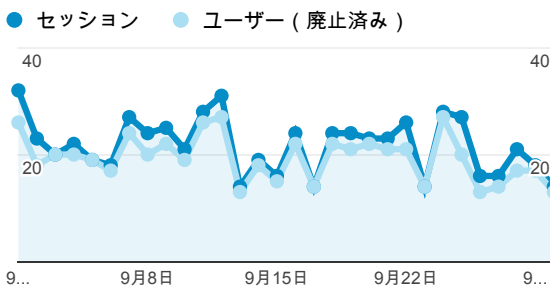

マイルポート

2014/09/01 - 2014/09/30

すべてのセッション
100.00%

+ セグメント

ページビュー数

1,803
全体の割合: 100.00% (1,803)

訪問数

651
全体の割合: 100.00% (651)

訪問別ページ数

2.77
サイトの平均: 2.77 (0.00%)

直帰率

63.90%
サイトの平均: 63.90% (0.00%)

ユーザー数

449
全体の割合: 100.00% (449)

新規訪問数

370
全体の割合: 100.00% (370)

平均ページ滞在時間

00:00:47
サイトの平均: 00:00:47 (0.00%)

タイムライン

ページ タイトル 別の ページ別訪問数 と 新規訪...

ページ タイトル	ページ別訪問数	新規ユーザー
blog.合唱アンサンブル.com	143	35
日本の絶版・未出版男声合唱曲	73	27
Gassho-Ens.com (合唱アンサンブル.com)	63	27
blog.合唱アンサンブル.com » 【本サイト更新】2014/06/21 21:55	26	16
blog.合唱アンサンブル.com » 2014/08/30・31の日記: The Premiere Vol.3 ~夏のオール新作初演コンサート~ (出来事篇)	26	3
blog.合唱アンサンブル.com » 2014/08/30の日記: The Premiere Vol.3 ~夏のオール新作初演コンサート~ (感想+α篇)	23	1
blog.合唱アンサンブル.com » 三善晃編曲『唱歌の四季』にまつわる折々	23	16
blog.合唱アンサンブル.com » 2011/08/16の日記: Nコン2011新潟県大会・高等学校の部	22	15
blog.合唱アンサンブル.com » 2014/08/24の日記: 合唱団「弥彦」第33回コンサート	21	6
blog.合唱アンサンブル.com » 2014/7/13の日記: 第8回東京六大学OB合唱連盟定期演奏会	16	4