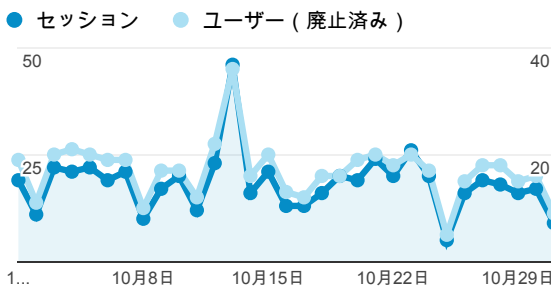

マイレポート

2014/10/01 - 2014/10/31

すべてのセッション
100.00%

+ セグメント

ページビュー数

1,982
全体の割合: 100.00% (1,982)

訪問数

571
全体の割合: 100.00% (571)

訪問別ページ数

3.47
サイトの平均: 3.47 (0.00%)

直帰率

63.40%
サイトの平均: 63.40% (0.00%)

ユーザー数

416
全体の割合: 100.00% (416)

新規訪問数

338
全体の割合: 100.00% (338)

平均ページ滞在時間

00:00:42
サイトの平均: 00:00:42 (0.00%)

タイムライン

ページ タイトル 別の ページ別訪問数 と 新規訪...

ページ タイトル	ページ別訪問数	新規ユーザー
blog.合唱アンサンブル.com	118	32
日本の絶版・未出版男声合唱曲	83	34
Gassho-Ens.com (合唱アンサンブル.com)	48	24
blog.合唱アンサンブル.com » 2011/08/17の日記(昼の部): Nコン2011新潟県大会・中学校の部	21	17
八行の作曲家(ハ~ヒ) - 日本の絶版・未出版男声合唱曲	21	0
blog.合唱アンサンブル.com » 2014/09/28の日記: 三条市音楽協会男声合唱団特別演奏会	19	1
blog.合唱アンサンブル.com » 三善晃編曲『唱歌の四季』にまつわる折々	17	13
マ行の作曲家(ミ~モ) - 日本の絶版・未出版男声合唱曲	17	0
blog.合唱アンサンブル.com » 田中信昭著『絶対! うまくなる 合唱100のコツ』を読む	15	11
blog.合唱アンサンブル.com » 北村協一	15	0

国別の訪問数

Japan Australia
Indonesia Netherlands
United States

地域別の訪問数

Tokyo Niigata Prefecture
Kanagawa Saitama
Osaka Prefecture その他

市区町村別の訪問数

Niigata Yokohama
Saitama Shinjuku Minato
その他