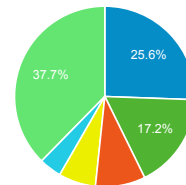

地域別の訪問数

Tokyo Niigata Prefecture
Kanagawa Saitama
Osaka Prefecture その他