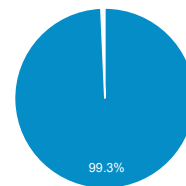

国別の訪問数

Japan Australia
Indonesia Netherlands
United States