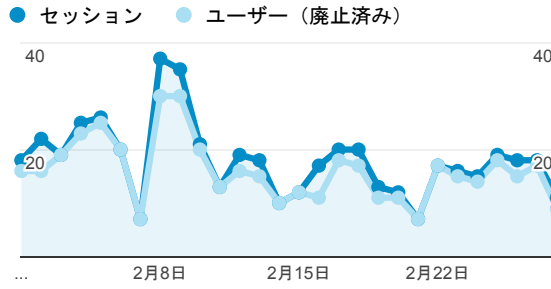

マイレポート

2015/02/01 - 2015/02/28

すべてのセッション
100.00%

ページビュー数

1,242
全体の割合: 100.00% (1,242)

訪問数

505
全体の割合: 100.00% (505)

訪問別ページ数

2.46
ビューの平均: 2.46 (0.00%)

直帰率

59.80%
ビューの平均: 59.80% (0.00%)

ユーザー数

350
全体の割合: 100.00% (350)

新規訪問数

293
全体の割合: 100.00% (293)

平均ページ滞在時間

00:01:22
ビューの平均: 00:01:22 (0.00%)

タイムライン

ページタイトル別のページ別訪問数と新規訪...

ページタイトル	ページ別訪問数	新規ユーザー
blog.合唱アンサンブル.com	146	46
日本の絶版・未出版男声合唱曲	50	22
Gassho-Ens.com (合唱アンサンブル.com)	38	22
blog.合唱アンサンブル.com » あさって歌う2つのモテット	26	22
blog.合唱アンサンブル.com » 2015/02/07の日記: 立教大学グリークラブOB男声合唱団 第4回リサイタル	23	4
清水 脩・合唱曲全集	21	17
blog.合唱アンサンブル.com » 2011/08/17の日記(屋の部): Nコン2011新潟県大会・中学校の部	17	9
blog.合唱アンサンブル.com » 【本サイト更新】2015/02/01 23:00	14	1
blog.合唱アンサンブル.com » 2014/12/23の日記: 第50回新潟大学合唱団記念定期演奏会	11	4
blog.合唱アンサンブル.com » 三善晃編曲『唱歌の四季』にまつわる折々(続)——男声合唱版楽譜公開に至るまで	11	2

国別の訪問数

Japan United States
China (not set) Brazil
その他

地域別の訪問数

Tokyo Niigata Prefecture
Saitama Prefecture
Osaka Prefecture
Nagano Prefecture その他

市区町村別の訪問数

Niigata Saitama Nagoya
Minato Matsumoto
その他