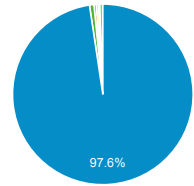

国別の訪問数

Japan United States
China (not set) Brazil
その他