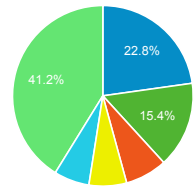

地域別の訪問数

Tokyo Niigata Prefecture
Saitama Prefecture
Osaka Prefecture
Nagano Prefecture その他