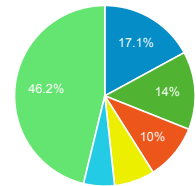

地域別の訪問数

Tokyo Niigata Prefecture
(not set) Kanagawa Prefecture
Aichi Prefecture その他