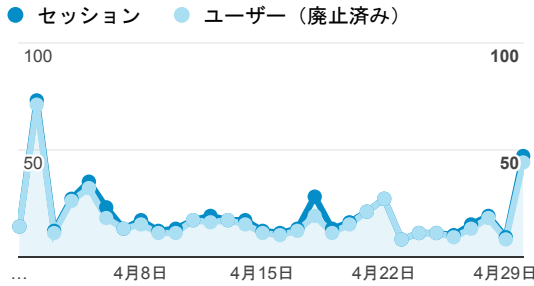

マイレポート

2015/04/01 - 2015/04/30

すべてのセッション
100.00%

ページビュー数

1,099
全体の割合: 100.00% (1,099)

訪問数

580
全体の割合: 100.00% (580)

訪問別ページ数

1.89
ビューの平均: 1.89 (0.00%)

直帰率

67.76%
ビューの平均: 67.76% (0.00%)

ユーザー数

445
全体の割合: 100.00% (445)

新規訪問数

393
全体の割合: 100.00% (393)

平均ページ滞在時間

00:01:25
ビューの平均: 00:01:25 (0.00%)

タイムライン

国別の訪問数

Japan United States
(not set) China Germany
その他

ページタイトル別のページ別訪問数と新規訪...

ページタイトル	ページ別訪問数	新規ユーザー
blog.合唱アンサンブル.com	140	43
Home Page	70	70
blog.合唱アンサンブル.com » あさって歌う2つのモテット	56	49
日本の絶版・未出版男声合唱曲	38	19
Home page	33	15
Gassho-Ens.com (合唱アンサンブル.com)	32	15
blog.合唱アンサンブル.com » 2015/03/28の日記: 県立長岡高等学校音楽部合唱班第6回定期演奏会	28	5
(not set)	18	18
blog.合唱アンサンブル.com » 2011/08/17の日記(屋の部): Nコン2011新潟県大会・中学校の部	14	7
清水 脩・合唱曲全集	14	12

地域別の訪問数

Tokyo Niigata Prefecture
(not set) Kanagawa Prefecture
Aichi Prefecture その他

市区町村別の訪問数

(not set) Joetsu Niigata
Yokohama Nagoya
その他