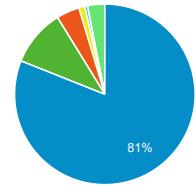

00:01:25  
ビューの平均: 00:01:25 (0.00%)

タイムライン

国別の訪問数

Japan United States  
(not set) China Germany  
その他

ページタイトル別のページ別訪問数と新規訪...

ページタイトル	ページ別訪問数	新規ユーザー
blog.合唱アンサンブル.com	140	43
Home Page	70	70
blog.合唱アンサンブル.com » あさって歌う2つのモテット	56	49
日本の絶版・未出版男声合唱曲	38	19
Home page	33	15
Gassho-Ens.com (合唱アンサンブル.com)	32	15
blog.合唱アンサンブル.com » 2015/03/28の日記: 県立長岡高等学校音楽部合唱班第6回定期演奏会	28	5
(not set)	18	18
blog.合唱アンサンブル.com » 2011/08/17の日記(屋の部): Nコン2011新潟県大会・中学校の部	14	7
清水 脩・合唱曲全集	14	12