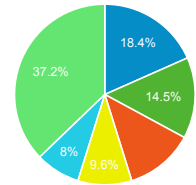

地域別の訪問数

Tokyo Saitama Prefecture
(not set) Niigata Prefecture
Osaka Prefecture その他