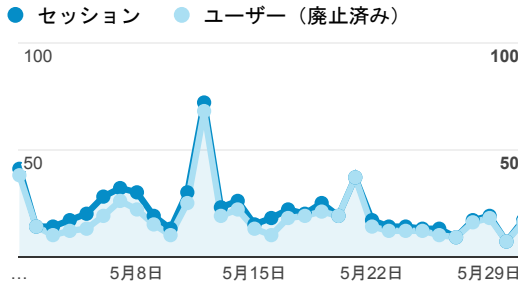

マイレポート

2015/05/01 - 2015/05/31

すべてのセッション
100.00%

ページビュー数

1,456
全体の割合: 100.00% (1,456)

訪問数

675
全体の割合: 100.00% (675)

訪問別ページ数

2.16
ビューの平均: 2.16 (0.00%)

直帰率

66.67%
ビューの平均: 66.67% (0.00%)

ユーザー数

423
全体の割合: 100.00% (423)

新規訪問数

359
全体の割合: 100.00% (359)

平均ページ滞在時間

00:01:13
ビューの平均: 00:01:13 (0.00%)

タイムライン

国別の訪問数

Japan United States
Russia Turkey Canada
その他

ページタイトル別のページ別訪問数と新規訪...

ページタイトル	ページ別訪問数	新規ユーザー
blog.合唱アンサンブル.com	216	31
Home page	83	68
blog.合唱アンサンブル.com » 2015/05/04の日記 : 第64回東京六大学合唱連盟定期演奏会	53	20
日本の絶版・未出版男声合唱曲	51	16
Gassho-Ens.com (合唱アンサンブル.com)	44	25
blog.合唱アンサンブル.com » 2015/05/03の日記 (その1) : 第2回埼玉県高等学校男声合唱団合同演奏会	32	5
blog.合唱アンサンブル.com » 2015/05/03・04の日記 (その1) : 出来事のあらまし	31	4
blog.合唱アンサンブル.com » あさって歌う2つのモテット	30	25
blog.合唱アンサンブル.com » 2015/04/29の日記 : 第30回四大学女声合唱連盟定期演奏会	22	3
blog.合唱アンサンブル.com » 2015/05/03の日記 (その2) : Tokyo Cantat 2015 コンサート「やまとうたの血脈 VI ~未来へ~」	21	5

地域別の訪問数

Tokyo Saitama Prefecture
(not set) Niigata Prefecture
Osaka Prefecture その他

市区町村別の訪問数

(not set) Saitama Osaka
Shinjuku Niigata その他