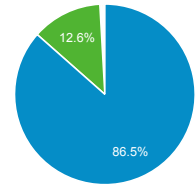

00:01:13
ビューの平均: 00:01:13 (0.00%)

タイムライン

国別の訪問数

Japan United States
Russia Turkey Canada
その他

ページタイトル別のページ別訪問数と新規訪...

ページタイトル	ページ別訪問数	新規ユーザー
blog.合唱アンサンブル.com	216	31
Home page	83	68
blog.合唱アンサンブル.com » 2015/05/04の日記 : 第64回東京六大学合唱連盟定期演奏会	53	20
日本の絶版・未出版男声合唱曲	51	16
Gassho-Ens.com (合唱アンサンブル.com)	44	25
blog.合唱アンサンブル.com » 2015/05/03の日記 (その1) : 第2回埼玉県高等学校男声合唱団合同演奏会	32	5
blog.合唱アンサンブル.com » 2015/05/03・04の日記 (その1) : 出来事のあらまし	31	4
blog.合唱アンサンブル.com » あさって歌う2つのモテット	30	25
blog.合唱アンサンブル.com » 2015/04/29の日記 : 第30回四大学女声合唱連盟定期演奏会	22	3
blog.合唱アンサンブル.com » 2015/05/03の日記 (その2) : Tokyo Cantat 2015 コンサート「やまとうたの血脈 VI ~未来へ~」	21	5