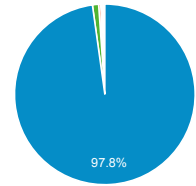

00:00:45  
ビューの平均: 00:00:45 (0.00%)

タイムライン

国別の訪問数

Japan United States  
China Australia Russia  
その他

ページタイトル別のページ別訪問数と新規訪...

ページタイトル	ページ別訪問数	新規ユーザー
blog.合唱アンサンブル.com	313	46
blog.合唱アンサンブル.com » 2015/06/28の日記: 第64回東西四大学合唱演奏会	92	25
日本の絶版・未出版男声合唱曲	79	30
blog.合唱アンサンブル.com » 2015/07/04・05の日記: 第4回全日本男声合唱フェスティバルin京都 (その1) 出来事のあらまし	53	5
Gassho-Ens.com (合唱アンサンブル.com)	51	21
blog.合唱アンサンブル.com » 2015/07/04・05の日記: 第4回全日本男声合唱フェスティバルin京都 (その2) 広瀬康夫講座を受けてきました	49	6
blog.合唱アンサンブル.com » あさって歌う2つのモテット	47	41
blog.合唱アンサンブル.com » 鑑賞の感想	34	4
blog.合唱アンサンブル.com » 2015 » 7月 » 07	31	0
blog.合唱アンサンブル.com » 2015/07/04・05の日記: 第4回全日本男声合唱フェスティバルin京都 (その3) 交流会	30	0