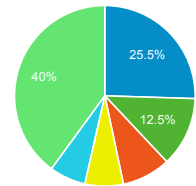

地域別の訪問数

Tokyo Saitama Prefecture
Niigata Prefecture
Osaka Prefecture
Nagano Prefecture その他