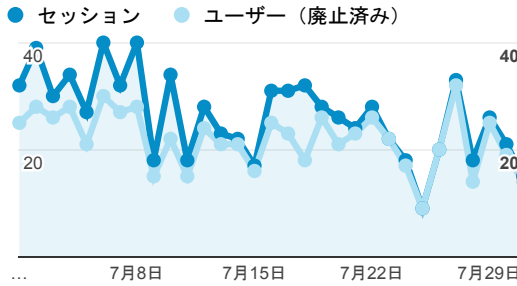

マイレポート

2015/07/01 - 2015/07/31

すべてのセッション
100.00%

ページビュー数

3,142
全体の割合: 100.00% (3,142)

訪問数

816
全体の割合: 100.00% (816)

訪問別ページ数

3.85
ビューの平均: 3.85 (0.00%)

直帰率

22.18%
ビューの平均: 22.18% (0.00%)

ユーザー数

447
全体の割合: 100.00% (447)

新規訪問数

370
全体の割合: 100.00% (370)

平均ページ滞在時間

00:00:45
ビューの平均: 00:00:45 (0.00%)

タイムライン

国別の訪問数

Japan United States
China Australia Russia
その他

ページタイトル別のページ別訪問数と新規訪...

ページタイトル	ページ別訪問数	新規ユーザー
blog.合唱アンサンブル.com	313	46
blog.合唱アンサンブル.com » 2015/06/28の日記: 第64回東西四大学合唱演奏会	92	25
日本の絶版・未出版男声合唱曲	79	30
blog.合唱アンサンブル.com » 2015/07/04・05の日記: 第4回全日本男声合唱フェスティバルin京都 (その1) 出来事のあらまし	53	5
Gassho-Ens.com (合唱アンサンブル.com)	51	21
blog.合唱アンサンブル.com » 2015/07/04・05の日記: 第4回全日本男声合唱フェスティバルin京都 (その2) 広瀬康夫講座を受けてきました	49	6
blog.合唱アンサンブル.com » あさって歌う2つのモテット	47	41
blog.合唱アンサンブル.com » 鑑賞の感想	34	4
blog.合唱アンサンブル.com » 2015 » 7月 » 07	31	0
blog.合唱アンサンブル.com » 2015/07/04・05の日記: 第4回全日本男声合唱フェスティバルin京都 (その3) 交流会	30	0

地域別の訪問数

Tokyo Saitama Prefecture
Niigata Prefecture
Osaka Prefecture
Nagano Prefecture その他

市区町村別の訪問数

Saitama Shinjuku Osaka
Yokohama Niigata
その他