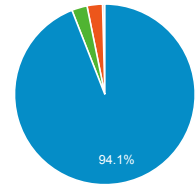

国別の訪問数

■ Japan ■ Netherlands
■ United States ■ Australia
■ United Kingdom ■ その他