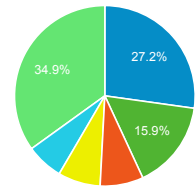

地域別の訪問数

■ Tokyo ■ Niigata Prefecture
■ Saitama Prefecture
■ Nagano Prefecture
■ Kanagawa Prefecture ■ その他