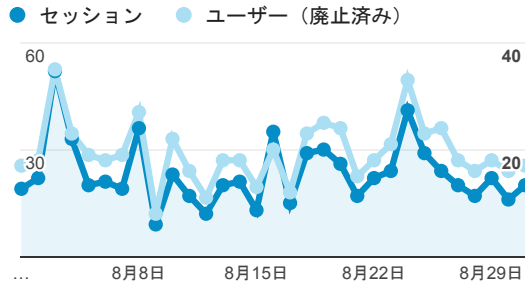

マイレポート

2015/08/01 - 2015/08/31

すべてのセッション
100.00%

ページビュー数

2,501
全体の割合: 100.00% (2,501)

訪問数

724
全体の割合: 100.00% (724)

訪問別ページ数

3.45
ビューの平均: 3.45 (0.00%)

直帰率

22.24%
ビューの平均: 22.24% (0.00%)

ユーザー数

423
全体の割合: 100.00% (423)

新規訪問数

354
全体の割合: 100.00% (354)

平均ページ滞在時間

00:00:36
ビューの平均: 00:00:36 (0.00%)

タイムライン

ページタイトル別のページ別訪問数と新規訪...

ページタイトル	ページ別訪問数	新規ユーザー
blog.合唱アンサンブル.com	264	50
日本の絶版・未出版男声合唱曲	79	16
Gassho-Ens.com (合唱アンサンブル.com)	51	19
blog.合唱アンサンブル.com » あさって歌う2つのモテット	45	40
blog.合唱アンサンブル.com » 2015/06/28の日記: 第64回東西四大学合唱演奏会	29	20
(not set)	27	27
blog.合唱アンサンブル.com » 2015/08/08の日記: 合唱団LaLari練習	24	0
blog.合唱アンサンブル.com » 【本サイト更新】2015/08/02 23:50	23	1
ア行の作曲家 (ア) - 日本の絶版・未出版男声合唱曲	17	0
サ行の作曲家 - 日本の絶版・未出版男声合唱曲	17	0

国別の訪問数

■ Japan ■ Netherlands
■ United States ■ Australia
■ United Kingdom ■ その他

地域別の訪問数

■ Tokyo ■ Niigata Prefecture
■ Saitama Prefecture
■ Nagano Prefecture
■ Kanagawa Prefecture ■ その他

市区町村別の訪問数

■ Shinjuku ■ Niigata
■ Matsumoto ■ Joetsu
■ Saitama ■ その他