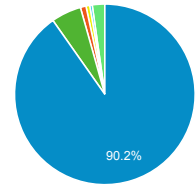

国別の訪問数

Japan Russia
United States Austria
United Kingdom その他