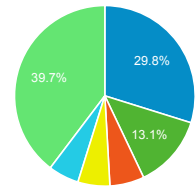

地域別の訪問数

Tokyo Saitama Prefecture
Nagano Prefecture
Kanagawa Prefecture
Osaka Prefecture その他