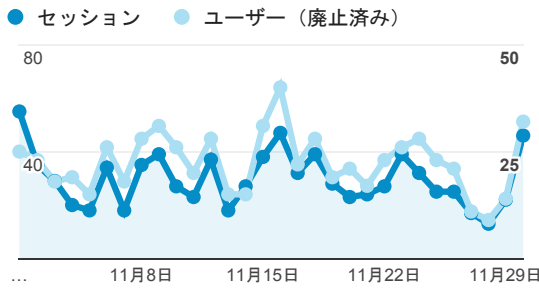

マイレポート

2015/11/01 - 2015/11/30

ページビュー数

2,962
全体の割合: 100.00% (2,962)

訪問数

892
全体の割合: 100.00% (892)

訪問別ページ数

3.32
ビューの平均: 3.32 (0.00%)

直帰率

25.00%
ビューの平均: 25.00% (0.00%)

ユーザー数

370
全体の割合: 100.00% (370)

新規訪問数

291
全体の割合: 100.00% (291)

平均ページ滞在時間

00:00:50
ビューの平均: 00:00:50 (0.00%)

タイムライン

国別の訪問数

Japan Russia
United States Austria
United Kingdom その他

ページタイトル別のページ別訪問数と新規訪...

ページタイトル	ページ別訪問数	新規ユーザー
blog.合唱アンサンブル.com	313	26
blog.合唱アンサンブル.com » 2015/11/08の日記: 第15回東京男声合唱フェスティバル	102	39
Gassho-Ens.com (合唱アンサンブル.com)	77	32
AliBestSale.com	69	0
日本の絶版・未出版男声合唱曲	67	15
blog.合唱アンサンブル.com » 2015/11/07の日記: 第106回立教大学グリークラブ男声定期演奏会	52	4
blog.合唱アンサンブル.com » 2015/10/31の日記: タダタケを歌う会"コンサート第肆" #tadatake4	47	7
blog.合唱アンサンブル.com » ドラマ「表参道高校合唱部!」のこと (その0) はしがき・目次・関連リンク集	36	6
blog.合唱アンサンブル.com » ドラマ「表参道高校合唱部!」のこと (その3) 女子部員編	25	1
blog.合唱アンサンブル.com » 【メモ】合唱をモチーフにした日本のエンタメ作品って?	24	1

地域別の訪問数

Tokyo Saitama Prefecture
Nagano Prefecture
Kanagawa Prefecture
Osaka Prefecture その他

市区町村別の訪問数

Saitama Shinjuku Minato
Yokohama Kyoto その他