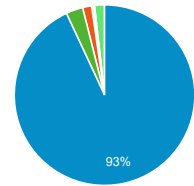

国別の訪問数

■ Japan ■ United States
■ (not set) ■ China ■ Australia
■ その他