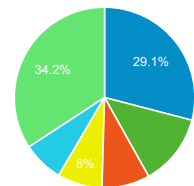

地域別の訪問数

■ Tokyo ■ Saitama Prefecture
■ Aichi Prefecture
■ Niigata Prefecture
■ Kanagawa Prefecture ■ その他