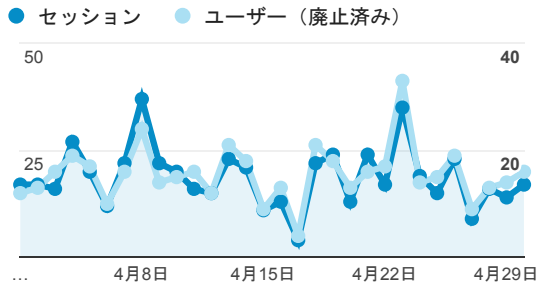

マイレポート

2016/04/01 - 2016/04/30

すべてのユーザー
100.00% セッション

ページビュー数

1,649
全体の割合: 100.00% (1,649)

訪問数

561
全体の割合: 100.00% (561)

訪問別ページ数

2.94
ビューの平均: 2.94 (0.00%)

直帰率

27.81%
ビューの平均: 27.81% (0.00%)

ユーザー数

318
全体の割合: 100.00% (318)

新規訪問数

271
全体の割合: 100.00% (271)

平均ページ滞在時間

00:00:35
ビューの平均: 00:00:35 (0.00%)

タイムライン

ページタイトル別のページ別訪問数と新規訪...

ページタイトル	ページ別訪問数	新規ユーザー
blog.合唱アンサンブル.com	193	30
日本の絶版・未出版男声合唱曲	75	14
Gassho-Ens.com (合唱アンサンブル.com)	65	19
Home page	22	22
ハ行の作曲家 (ハ〜ヒ) - 日本の絶版・未出版男声合唱曲	18	0
blog.合唱アンサンブル.com » 男声合唱曲『季節へのまなざし』浄書製本譜の裏話	13	4
blog.合唱アンサンブル.com » 2015/06/28の日記: 第64回東西四大学合唱演奏会	11	11
blog.合唱アンサンブル.com » あさって歌う2つのモテット	11	11
blog.合唱アンサンブル.com » 2015/05/03の日記 (その1): 第2回埼玉県高等学校男声合唱団合同演奏会	10	7
blog.合唱アンサンブル.com » ドラマ「表参道高校合唱部!」のこと (その0) はしがき・目次・関連リンク集	10	1