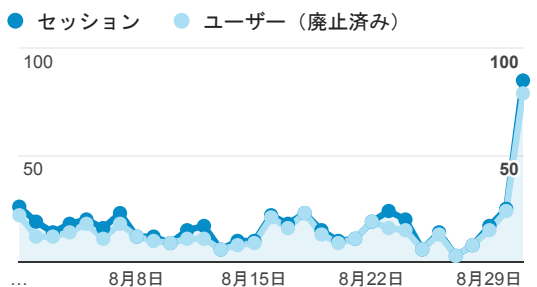

マイレポート

2016/08/01 - 2016/08/31

すべてのユーザー
100.00% セッション

ページビュー数

1,804
全体の割合: 100.00% (1,804)

訪問数

547
全体の割合: 100.00% (547)

訪問別ページ数

3.30
ビューの平均: 3.30 (0.00%)

直帰率

14.08%
ビューの平均: 14.08% (0.00%)

ユーザー数

384
全体の割合: 100.00% (384)

新規訪問数

337
全体の割合: 100.00% (337)

平均ページ滞在時間

00:00:28
ビューの平均: 00:00:28 (0.00%)

タイムライン

国別の訪問数

Japan United Kingdom
United States Ireland
Iraq その他

ページタイトル別のページ別訪問数と新規訪...

ページタイトル	ページ別訪問数	新規ユーザー
blog.合唱アンサンブル.com	124	28
日本の絶版・未出版男声合唱曲	53	14
マ行の作曲家（ミ〜モ） - 日本の絶版・未出版男声合唱曲	46	38
Gassho-Ens.com（合唱アンサンブル.com）	42	11
www1.free-share-buttons.top	38	38
blog.合唱アンサンブル.com » 2016/07/08〜10の日記：男フェスin高知（その2）須賀敬一教室に参加してきました	22	1
blog.合唱アンサンブル.com » 2016/07/08〜10の日記：男フェスin高知（その3）交流会とコンサート本番	17	3
blog.合唱アンサンブル.com » 2014/08/24の日記：合唱団「弥彦」第33回コンサート	12	12
blog.合唱アンサンブル.com » 2016/07/08〜10の日記：男フェスin高知（その1）出来事のあらまし	12	0
blog.合唱アンサンブル.com » あさって歌う2つのモテット	12	10

地域別の訪問数

Tokyo Niigata Prefecture
Saitama Prefecture
Osaka Prefecture (not set)
その他

市区町村別の訪問数

(not set) Niigata Nagoya
Osaka Saitama その他