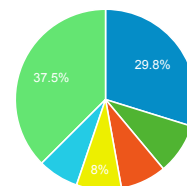

地域別の訪問数

Tokyo Niigata Prefecture
Saitama Prefecture
Osaka Prefecture (not set)
その他