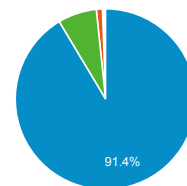

00:00:28
ビューの平均: 00:00:28 (0.00%)

タイムライン

国別の訪問数

Japan United Kingdom
United States Ireland
Iraq その他

ページタイトル別のページ別訪問数と新規訪...

ページタイトル	ページ別訪問数	新規ユーザー
blog.合唱アンサンブル.com	124	28
日本の絶版・未出版男声合唱曲	53	14
マ行の作曲家（ミ〜モ） - 日本の絶版・未出版男声合唱曲	46	38
Gassho-Ens.com（合唱アンサンブル.com）	42	11
www1.free-share-buttons.top	38	38
blog.合唱アンサンブル.com » 2016/07/08〜10の日記：男フェスin高知（その2）須賀敬一教室に参加してきました	22	1
blog.合唱アンサンブル.com » 2016/07/08〜10の日記：男フェスin高知（その3）交流会とコンサート本番	17	3
blog.合唱アンサンブル.com » 2014/08/24の日記：合唱団「弥彦」第33回コンサート	12	12
blog.合唱アンサンブル.com » 2016/07/08〜10の日記：男フェスin高知（その1）出来事のあらまし	12	0
blog.合唱アンサンブル.com » あさって歌う2つのモテット	12	10