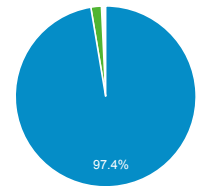

国別の訪問数

■ Japan ■ United States
■ Czechia ■ Germany ■ France
■ その他