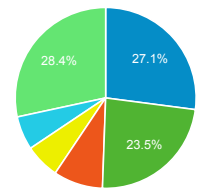

地域別の訪問数

■ Tokyo ■ Saitama Prefecture
■ Aichi Prefecture
■ Niigata Prefecture
■ Chiba Prefecture ■ その他