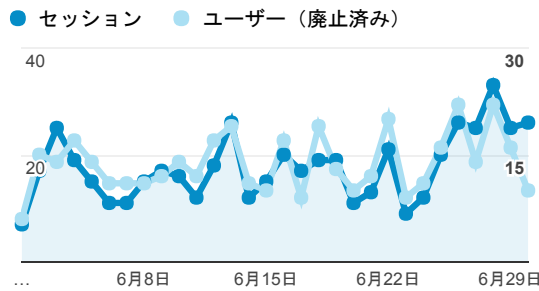

マイレポート

2017/06/01 - 2017/06/30

すべてのユーザー
100.00% セッション

ページビュー数

1,706
全体の割合: 100.00% (1,706)

訪問数

532
全体の割合: 100.00% (532)

訪問別ページ数

3.21
ビューの平均: 3.21 (0.00%)

直帰率

16.92%
ビューの平均: 16.92% (0.00%)

ユーザー数

296
全体の割合: 100.00% (296)

新規訪問数

240
全体の割合: 100.00% (240)

平均ページ滞在時間

00:00:41
ビューの平均: 00:00:41 (0.00%)

タイムライン

ページタイトル別のページ別訪問数と新規訪問...

ページタイトル	ページ別訪問数	新規ユーザー
blog.合唱アンサンブル.com	210	20
Gassho-Ens.com (合唱アンサンブル.com)	55	13
blog.合唱アンサンブル.com » 2017/05/06の日記: 第66回東京六大学合唱連盟定期演奏会	48	8
日本の絶版・未出版男声合唱曲	45	8
blog.合唱アンサンブル.com » 2017/05/13の日記: 越の国室内合唱団 VOX ORATTA 第2回演奏会	24	8
blog.合唱アンサンブル.com » 【本サイト更新】2017/06/02 23:45	20	2
blog.合唱アンサンブル.com » 2015/06/28の日記: 第64回東西四大学合唱演奏会	16	13
カ行の作曲家(カ〜キ) - 日本の絶版・未出版男声合唱曲	10	0
blog.合唱アンサンブル.com » 2017/04/29の日記(その2): Tokyo Cantat 2017 オープニングコンサート「第3回紅白合唱合戦」後半戦	9	1
blog.合唱アンサンブル.com » 鑑賞の感想	9	0