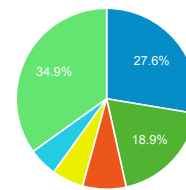

地域別の訪問数

Saitama Prefecture Tokyo
Kanagawa Prefecture
Aichi Prefecture
Osaka Prefecture その他