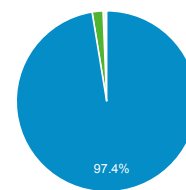

00:00:38
ビューの平均: 00:00:38 (0.00%)

タイムライン

国別の訪問数

Japan United States
China Dominican Republic
Hong Kong

ページタイトル別のページ別訪問数と新規訪問...

ページタイトル	ページ別訪問数	新規ユーザー
blog.合唱アンサンブル.com	268	29
Gassho-Ens.com (合唱アンサンブル.com)	58	16
日本の絶版・未出版男声合唱曲	44	8
blog.合唱アンサンブル.com » 2017/06/25の日記 (その2) : 第66回東西四大学合唱演奏会	26	3
blog.合唱アンサンブル.com » 2017/6/25の日記 (その1) : CANTUS ANIMAE 第21回演奏会「つながる魂のうた vol.2」 ※前半のみ	26	12
blog.合唱アンサンブル.com » 名島先輩 → 名島先生	25	18
blog.合唱アンサンブル.com » 作曲家・小林秀雄氏 逝去	18	7
blog.合唱アンサンブル.com » 2017/06/24の日記:第38回立教大学グリーンフェスティバル	17	1
blog.合唱アンサンブル.com » サニーサイドミュージック社 廃業	17	16
カ行の作曲家 (ク〜コ) - 日本の絶版・未出版男声合唱曲	10	0