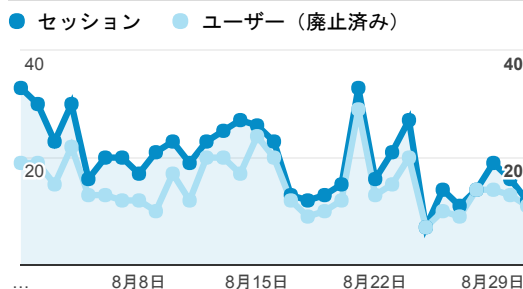

マイレポート

2017/08/01 - 2017/08/31

すべてのユーザー
100.00% セッション

ページビュー数

1,805
全体の割合: 100.00% (1,805)

訪問数

619
全体の割合: 100.00% (619)

訪問別ページ数

2.92
ビューの平均: 2.92 (0.00%)

直帰率

23.59%
ビューの平均: 23.59% (0.00%)

ユーザー数

334
全体の割合: 100.00% (334)

新規訪問数

277
全体の割合: 100.00% (277)

平均ページ滞在時間

00:00:38
ビューの平均: 00:00:38 (0.00%)

タイムライン

国別の訪問数

Japan United States
China Dominican Republic
Hong Kong

ページタイトル別のページ別訪問数と新規訪問...

ページタイトル	ページ別訪問数	新規ユーザー
blog.合唱アンサンブル.com	268	29
Gassho-Ens.com (合唱アンサンブル.com)	58	16
日本の絶版・未出版男声合唱曲	44	8
blog.合唱アンサンブル.com » 2017/06/25の日記 (その2) : 第66回東西四大学合唱演奏会	26	3
blog.合唱アンサンブル.com » 2017/6/25の日記 (その1) : CANTUS ANIMAE 第21回演奏会「つながる魂のうた vol.2」 ※前半のみ	26	12
blog.合唱アンサンブル.com » 名島先輩 → 名島先生	25	18
blog.合唱アンサンブル.com » 作曲家・小林秀雄氏 逝去	18	7
blog.合唱アンサンブル.com » 2017/06/24の日記:第38回立教大学グリーンフェスティバル	17	1
blog.合唱アンサンブル.com » サニーサイドミュージック社 廃業	17	16
カ行の作曲家 (ク〜コ) - 日本の絶版・未出版男声合唱曲	10	0

地域別の訪問数

Saitama Prefecture Tokyo
Kanagawa Prefecture
Aichi Prefecture
Osaka Prefecture その他

市区町村別の訪問数

Saitama Yokohama
Nagoya Osaka Shinjuku
その他