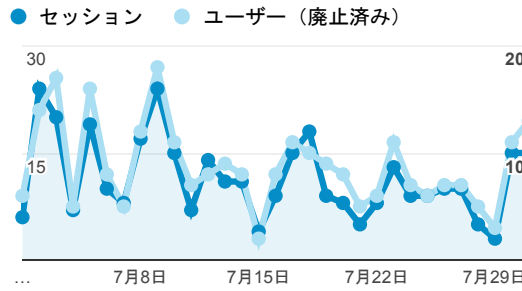

マイレポート

2018/07/01 - 2018/07/31

すべてのユーザー
100.00% セッション

ページビュー数

1,080
全体の割合: 100.00% (1,080)

訪問数

358
全体の割合: 100.00% (358)

訪問別ページ数

3.02
ビューの平均: 3.02 (0.00%)

直帰率

11.17%
ビューの平均: 11.17% (0.00%)

ユーザー数

211
全体の割合: 100.00% (211)

新規訪問数

182
全体の割合: 100.00% (182)

平均ページ滞在時間

00:00:31
ビューの平均: 00:00:31 (0.00%)

タイムライン

国別の訪問数

Japan United States
China Canada Brazil
その他

ページタイトル別のページ別訪問数と新規訪問...

ページタイトル	ページ別訪問数	新規ユーザー
blog.合唱アンサンブル.com	115	6
Gassho-Ens.com (合唱アンサンブル.com)	39	21
日本の絶版・未出版男声合唱曲	39	7
清水 脩・合唱曲全集	12	7
blog.合唱アンサンブル.com » 【本サイト更新】 2018/07/08 23:30	9	1
ア行の作曲家 (イ~エ) - 日本の絶版・未出版男声合唱曲	9	3
ア行の作曲家 (オ) - 日本の絶版・未出版男声合唱曲	8	1
カ行の作曲家 (カ~キ) - 日本の絶版・未出版男声合唱曲	7	0
フランスの詩による男声合唱曲集『月下の一群』シリーズ (堀口大學訳詩/南弘明作曲) について - 日本の絶版・未出版男声合唱曲	7	0
Index: 日本の絶版・未出版男声合唱曲	6	0

地域別の訪問数

Saitama Prefecture Tokyo
Niigata Prefecture
Kanagawa Prefecture
Osaka Prefecture その他

市区町村別の訪問数

Saitama Niigata
Yokohama Chiyoda
Minato その他