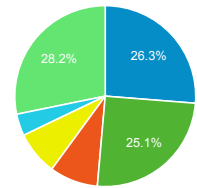

地域別の訪問数

Saitama Prefecture Tokyo
Niigata Prefecture
Kanagawa Prefecture
Osaka Prefecture その他