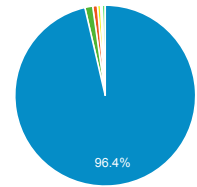

00:00:31
ビューの平均: 00:00:31 (0.00%)

タイムライン

国別の訪問数

Japan United States
China Canada Brazil
その他

ページタイトル別のページ別訪問数と新規訪問...

ページタイトル	ページ別訪問数	新規ユーザー
blog.合唱アンサンブル.com	115	6
Gassho-Ens.com (合唱アンサンブル.com)	39	21
日本の絶版・未出版男声合唱曲	39	7
清水 脩・合唱曲全集	12	7
blog.合唱アンサンブル.com » 【本サイト更新】 2018/07/08 23:30	9	1
ア行の作曲家 (イ~エ) - 日本の絶版・未出版男声合唱曲	9	3
ア行の作曲家 (オ) - 日本の絶版・未出版男声合唱曲	8	1
カ行の作曲家 (カ~キ) - 日本の絶版・未出版男声合唱曲	7	0
フランスの詩による男声合唱曲集『月下の一群』シリーズ (堀口大學訳詩/南弘明作曲) について - 日本の絶版・未出版男声合唱曲	7	0
Index: 日本の絶版・未出版男声合唱曲	6	0