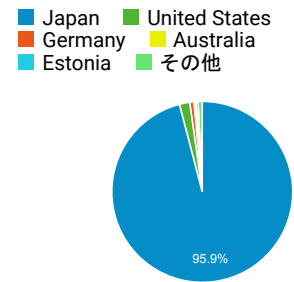

3.00
ビューの平均: 3.00 (0.00%)

直帰率

14.44%
ビューの平均: 14.44% (0.00%)

ユーザー数

163
全体の割合: 100.00% (163)

新規訪問数

130
全体の割合: 100.00% (130)

平均ページ滞在時間

00:00:49
ビューの平均: 00:00:49 (0.00%)

タイムライン

国別の訪問数

ページタイトル別のページ別訪問数と新規訪問...

ページタイトル	ページ別訪問数	新規ユーザー
blog.合唱アンサンブル.com	74	5
日本の絶版・未出版男声合唱曲	37	8
Gassho-Ens.com (合唱アンサンブル.com)	30	16
blog.合唱アンサンブル.com » 2018/07/01の日記:第39回立教大学グリーンフェスティバル	13	1
blog.合唱アンサンブル.com » 【本サイト更新】2019/02/08 23:30	11	2
ア行の作曲家(オ) - 日本の絶版・未出版男声合唱曲	11	0
Index: 日本の絶版・未出版男声合唱曲	10	0
ア行の作曲家(ア) - 日本の絶版・未出版男声合唱曲	7	0
タ行の作曲家(チ〜ト) - 日本の絶版・未出版男声合唱曲	6	0
清水 脩・合唱曲全集	6	2