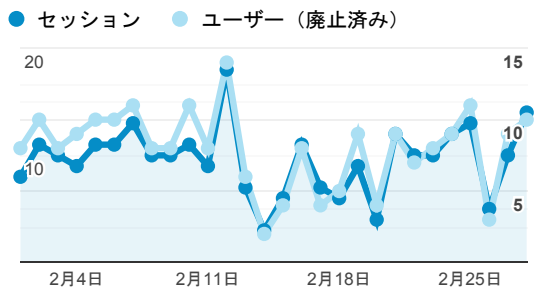

マイレポート

2019/02/01 - 2019/02/28

すべてのユーザー
100.00% セッション

ページビュー数

811
全体の割合: 100.00% (811)

訪問数

270
全体の割合: 100.00% (270)

訪問別ページ数

3.00
ビューの平均: 3.00 (0.00%)

直帰率

14.44%
ビューの平均: 14.44% (0.00%)

ユーザー数

163
全体の割合: 100.00% (163)

新規訪問数

130
全体の割合: 100.00% (130)

平均ページ滞在時間

00:00:49
ビューの平均: 00:00:49 (0.00%)

タイムライン

国別の訪問数

ページタイトル別のページ別訪問数と新規訪問...

ページタイトル	ページ別訪問数	新規ユーザー
blog.合唱アンサンブル.com	74	5
日本の絶版・未出版男声合唱曲	37	8
Gassho-Ens.com (合唱アンサンブル.com)	30	16
blog.合唱アンサンブル.com » 2018/07/01の日記:第39回立教大学グリーンフェスティバル	13	1
blog.合唱アンサンブル.com » 【本サイト更新】2019/02/08 23:30	11	2
ア行の作曲家(オ) - 日本の絶版・未出版男声合唱曲	11	0
Index: 日本の絶版・未出版男声合唱曲	10	0
ア行の作曲家(ア) - 日本の絶版・未出版男声合唱曲	7	0
タ行の作曲家(チ〜ト) - 日本の絶版・未出版男声合唱曲	6	0
清水 脩・合唱曲全集	6	2