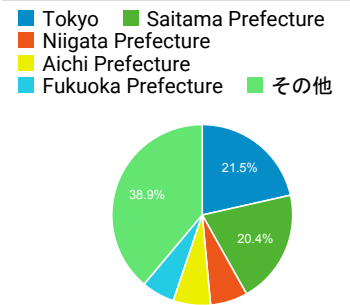

3.00
ビューの平均: 3.00 (0.00%)

直帰率

14.44%
ビューの平均: 14.44% (0.00%)

ユーザー数

163
全体の割合: 100.00% (163)

新規訪問数

130
全体の割合: 100.00% (130)

平均ページ滞在時間

00:00:49
ビューの平均: 00:00:49 (0.00%)

タイムライン

国別の訪問数

ページタイトル別のページ別訪問数と新規訪問...

ページタイトル	ページ別訪問数	新規ユーザー
blog.合唱アンサンブル.com	74	5
日本の絶版・未出版男声合唱曲	37	8
Gassho-Ens.com (合唱アンサンブル.com)	30	16
blog.合唱アンサンブル.com » 2018/07/01の日記:第39回立教大学グリーンフェスティバル	13	1
blog.合唱アンサンブル.com » 【本サイト更新】2019/02/08 23:30	11	2
ア行の作曲家(オ) - 日本の絶版・未出版男声合唱曲	11	0
Index: 日本の絶版・未出版男声合唱曲	10	0
ア行の作曲家(ア) - 日本の絶版・未出版男声合唱曲	7	0
タ行の作曲家(チ〜ト) - 日本の絶版・未出版男声合唱曲	6	0
清水 脩・合唱曲全集	6	2

地域別の訪問数

市区町村別の訪問数