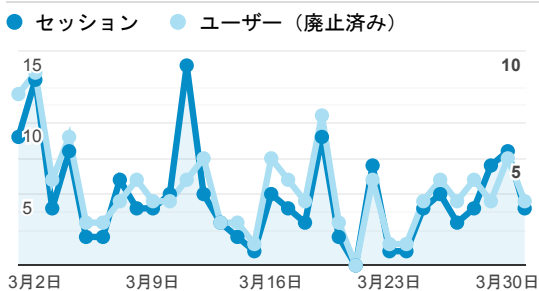

マイルポート

2020/03/01 - 2020/03/31

すべてのユーザー
100.00% セッション

ページビュー数

300
全体の割合: 100.00% (300)

訪問数

149
全体の割合: 100.00% (149)

訪問別ページ数

2.01
ビューの平均: 2.01 (0.00%)

直帰率

44.97%
ビューの平均: 44.97% (0.00%)

ユーザー数

79
全体の割合: 100.00% (79)

新規訪問数

68
全体の割合: 100.00% (68)

平均ページ滞在時間

00:00:56
ビューの平均: 00:00:56 (0.00%)

タイムライン