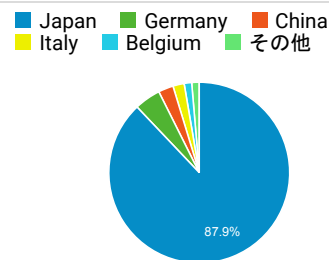

00:00:56
ビューの平均: 00:00:56 (0.00%)

タイムライン

ページタイトル別のページ別訪問数と新規訪問...

ページタイトル	ページ別訪問数	新規ユーザー
blog.合唱アンサンブル.com - 「合唱アンサンブル.com」の中の人のメモランダム。当ブログの記事はあくまで私的発言で、係わりある団体や組織の見解を代表するものに非ず。	52	11
Gassho-Ens.com (合唱アンサンブル.com)	31	19
日本の絶版・未出版男声合唱曲	23	7
blog.合唱アンサンブル.com	15	7
【本サイト更新】2020/03/02 23:10 blog.合唱アンサンブル.com	13	2
清水 脩・合唱曲全集	7	4
ア行の作曲家 (オ) - 日本の絶版・未出版男声合唱曲	5	0
マ行の作曲家 (マ) - 日本の絶版・未出版男声合唱曲	4	0
【本サイト更新】2020/03/02 23:10 - blog.合唱アンサンブル.com	3	0
ア行の作曲家 (ア) - 日本の絶版・未出版男声合唱曲	3	0

国別の訪問数

地域別の訪問数

市区町村別の訪問数