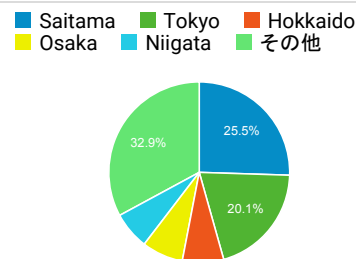

2.01
ビューの平均: 2.01 (0.00%)

直帰率

44.97%
ビューの平均: 44.97% (0.00%)

ユーザー数

79
全体の割合: 100.00% (79)

新規訪問数

68
全体の割合: 100.00% (68)

平均ページ滞在時間

00:00:56
ビューの平均: 00:00:56 (0.00%)

タイムライン

ページタイトル別のページ別訪問数と新規訪問...

ページタイトル	ページ別訪問数	新規ユーザー
blog.合唱アンサンブル.com - 「合唱アンサンブル.com」の中の人のメモランダム。当ブログの記事はあくまで私的発言で、係わりある団体や組織の見解を代表するものに非ず。	52	11
Gassho-Ens.com (合唱アンサンブル.com)	31	19
日本の絶版・未出版男声合唱曲	23	7
blog.合唱アンサンブル.com	15	7
【本サイト更新】2020/03/02 23:10 blog.合唱アンサンブル.com	13	2
清水 脩・合唱曲全集	7	4
ア行の作曲家 (オ) - 日本の絶版・未出版男声合唱曲	5	0
マ行の作曲家 (マ) - 日本の絶版・未出版男声合唱曲	4	0
【本サイト更新】2020/03/02 23:10 - blog.合唱アンサンブル.com	3	0
ア行の作曲家 (ア) - 日本の絶版・未出版男声合唱曲	3	0

国別の訪問数

地域別の訪問数

市区町村別の訪問数