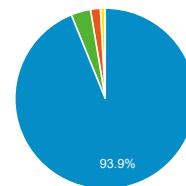

国別の訪問数

Japan United States
China Turkey