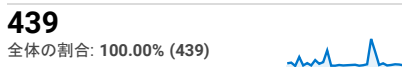

マイルポート

2020/04/01 - 2020/04/30

すべてのユーザー
100.00% セッション

ページビュー数

訪問数

訪問別ページ数

直帰率

ユーザー数