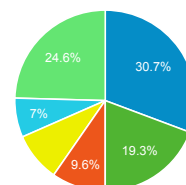

地域別の訪問数

Saitama Tokyo Osaka
Fukuoka Kanagawa
その他