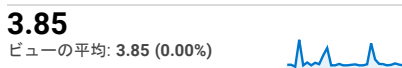

マイルポート

2020/04/01 - 2020/04/30

すべてのユーザー
100.00% セッション

ページビュー数

訪問数

訪問別ページ数

直帰率

ユーザー数