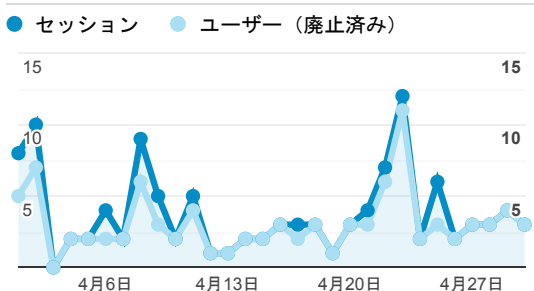

マイルポート

2020/04/01 - 2020/04/30

すべてのユーザー
100.00% セッション

ページビュー数

訪問数

訪問別ページ数

直帰率

ユーザー数

新規訪問数

平均ページ滞在時間

タイムライン

ページタイトル別のページ別訪問数と新規訪問...

ページタイトル	ページ別訪問数	新規ユーザー
blog.合唱アンサンブル.com - 「合唱アンサンブル.com」の中の人々のメモランダム。当ブログの記事はあくまで私的発言で、係わりある団体や組織の見解を代表するものに非ず。	48	8
日本の絶版・未出版男声合唱曲	22	7
Gassho-Ens.com (合唱アンサンブル.com)	13	9
タ行の作曲家 (タ) - 日本の絶版・未出版男声合唱曲	9	0
皆川達夫先生 逝去 | blog.合唱アンサンブル.com	9	6
【本サイト更新】2020/04/01 23:15 - blog.合唱アンサンブル.com	8	1
マ行の作曲家 (マ) - 日本の絶版・未出版男声合唱曲	8	0
【本サイト更新】2020/04/01 23:15 | blog.合唱アンサンブル.com	7	4
ナ行の作曲家 (ニ〜ノ) - 日本の絶版・未出版男声合唱曲	6	1
ア行の作曲家 (オ) - 日本の絶版・未出版男声合唱曲	5	0

国別の訪問数

Japan United States
China Turkey

地域別の訪問数

Saitama Tokyo Osaka
Fukuoka Kanagawa
その他

市区町村別の訪問数

Saitama Fukuoka Osaka
Yokohama Niigata
その他