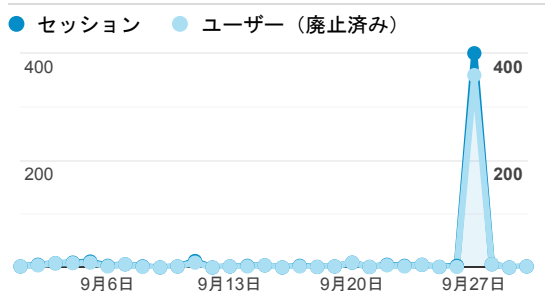

マイルポート

2021/09/01 - 2021/09/30

すべてのユーザー
100.00% セッション

ページビュー数

訪問数

訪問別ページ数

直帰率

ユーザー数

新規訪問数

平均ページ滞在時間

タイムライン

ページタイトル別のページ別訪問数と新規訪問...

ページタイトル	ページ別訪問数	新規ユーザー
(not set)	400	359
Gassho-Ens.com (合唱アンサンブル.com)	46	40
日本の絶版・未出版男声合唱曲	27	0
【本サイト更新】2021/09/03 23:30 blog.合唱アンサンブル.com	16	9
blog.合唱アンサンブル.com	15	12
マ行の作曲家 (ミ〜モ) - 日本の絶版・未出版男声合唱曲	10	3
「グリークラブアルバムCLASSIC」から外された曲	8	0
ア行の作曲家 (オ) - 日本の絶版・未出版男声合唱曲	6	1
タ行の作曲家 (タ) - 日本の絶版・未出版男声合唱曲	5	0
【本サイト更新】2021/09/03 23:30 - blog.合唱アンサンブル.com	4	0