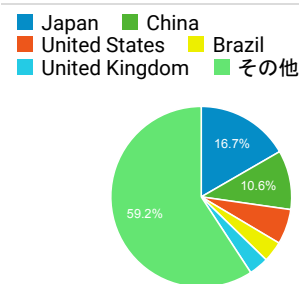

新規訪問数

平均ページ滞在時間

タイムライン

ページタイトル別のページ別訪問数と新規訪問...

ページタイトル	ページ別訪問数	新規ユーザー
(not set)	400	359
Gassho-Ens.com (合唱アンサンブル.com)	46	40
日本の絶版・未出版男声合唱曲	27	0
【本サイト更新】2021/09/03 23:30 blog.合唱アンサンブル.com	16	9
blog.合唱アンサンブル.com	15	12
マ行の作曲家 (ミ〜モ) - 日本の絶版・未出版男声合唱曲	10	3
「グリークラブアルバムCLASSIC」から外された曲	8	0
ア行の作曲家 (オ) - 日本の絶版・未出版男声合唱曲	6	1
タ行の作曲家 (タ) - 日本の絶版・未出版男声合唱曲	5	0
【本サイト更新】2021/09/03 23:30 - blog.合唱アンサンブル.com	4	0

国別の訪問数

地域別の訪問数

市区町村別の訪問数