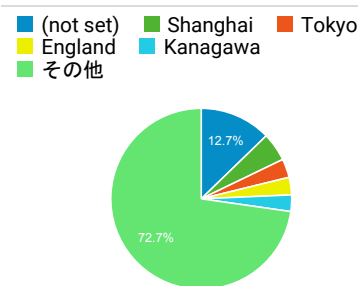

マイルポート

2021/09/01 - 2021/09/30

すべてのユーザー
100.00% セッション

ページビュー数

訪問数

訪問別ページ数

直帰率

ユーザー数

新規訪問数

平均ページ滞在時間

タイムライン

ページタイトル別のページ別訪問数と新規訪問...

ページタイトル	ページ別訪問数	新規ユーザー
(not set)	400	359
Gassho-Ens.com (合唱アンサンブル.com)	46	40
日本の絶版・未出版男声合唱曲	27	0
【本サイト更新】2021/09/03 23:30 blog.合唱アンサンブル.com	16	9
blog.合唱アンサンブル.com	15	12
マ行の作曲家 (ミ〜モ) - 日本の絶版・未出版男声合唱曲	10	3
「グリークラブアルバムCLASSIC」から外された曲	8	0
ア行の作曲家 (オ) - 日本の絶版・未出版男声合唱曲	6	1
タ行の作曲家 (タ) - 日本の絶版・未出版男声合唱曲	5	0
【本サイト更新】2021/09/03 23:30 - blog.合唱アンサンブル.com	4	0

国別の訪問数

地域別の訪問数

市区町村別の訪問数