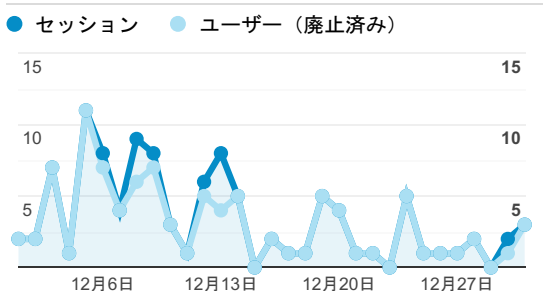

マイレポート

2021/12/01 - 2021/12/31

すべてのユーザー
100.00% セッション

ページビュー数

訪問数

訪問別ページ数

直帰率

ユーザー数

新規訪問数

平均ページ滞在時間

タイムライン