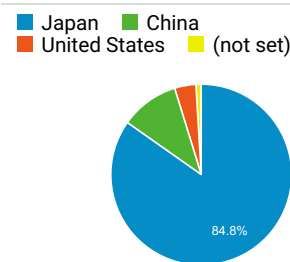

新規訪問数

平均ページ滞在時間

タイムライン

ページタイトル別のページ別訪問数と新規訪問...

ページタイトル	ページ別訪問数	新規ユーザー
Gassho-Ens.com (合唱アンサンブル.com)	31	27
日本の絶版・未出版男声合唱曲	23	6
ドラマ「表参道高校合唱部!」のこと(その4) 続・女子部員編——合唱歌手としての引田里奈 blog.合唱アンサンブル.com	16	13
blog.合唱アンサンブル.com	8	8
blog.合唱アンサンブル.com - 「合唱アンサンブル.com」の中の人々のメモランダム。当ブログの記事はあくまで私的発言で、係わりある団体や組織の見解を代表するものに非ず。	8	2
ア行の作曲家(オ) - 日本の絶版・未出版男声合唱曲	7	2
タ行の作曲家(チ〜ト) - 日本の絶版・未出版男声合唱曲	7	0
【本サイト更新】2021/12/04 23:58 - blog.合唱アンサンブル.com	6	2
サ行の作曲家 - 日本の絶版・未出版男声合唱曲	5	1
タ行の作曲家(タ) - 日本の絶版・未出版男声合唱曲	5	0

国別の訪問数

地域別の訪問数

市区町村別の訪問数