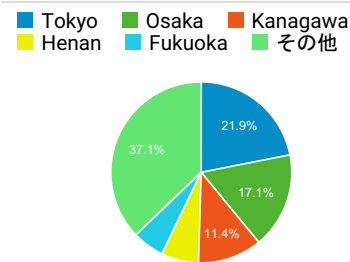

新規訪問数

平均ページ滞在時間

タイムライン

ページタイトル別のページ別訪問数と新規訪問...

ページタイトル	ページ別訪問数	新規ユーザー
Gassho-Ens.com (合唱アンサンブル.com)	31	27
日本の絶版・未出版男声合唱曲	23	6
ドラマ「表参道高校合唱部!」のこと(その4) 続・女子部員編——合唱歌手としての引田里奈 blog.合唱アンサンブル.com	16	13
blog.合唱アンサンブル.com	8	8
blog.合唱アンサンブル.com - 「合唱アンサンブル.com」の中の人々のメモランダム。当ブログの記事はあくまで私的発言で、係わりある団体や組織の見解を代表するものに非ず。	8	2
ア行の作曲家(オ) - 日本の絶版・未出版男声合唱曲	7	2
タ行の作曲家(チ〜ト) - 日本の絶版・未出版男声合唱曲	7	0
【本サイト更新】2021/12/04 23:58 - blog.合唱アンサンブル.com	6	2
サ行の作曲家 - 日本の絶版・未出版男声合唱曲	5	1
タ行の作曲家(タ) - 日本の絶版・未出版男声合唱曲	5	0

国別の訪問数

地域別の訪問数

市区町村別の訪問数