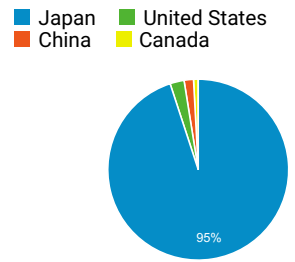

新規訪問数

平均ページ滞在時間

タイムライン

国別の訪問数

ページタイトル別のページ別訪問数と新規訪問...

ページタイトル	ページ別訪問数	新規ユーザー
ナ行の作曲家 (ニ〜ノ) - 日本の絶版・未出版 男声合唱曲	17	0
Gassho-Ens.com (合唱アンサンブル.com)	16	13
日本の絶版・未出版男声合唱曲	14	1
【本サイト更新】2022/06/05 23:50 blog.合唱アンサンブル.com	8	5
blog.合唱アンサンブル.com	8	5
清水 脩・合唱曲全集	8	5
ア行の作曲家 (イ〜エ) - 日本の絶版・未出版 男声合唱曲	7	0
小千谷市民オペラ2022「カルメン」覚書 (その3: 2022年の1月から5月第1週まで) blog.合唱アンサンブル.com	7	4
【出演告知】第63回 新潟県合唱祭 (2022/6/18) blog.合唱アンサンブル.com	6	5
blog.合唱アンサンブル.com - 「合唱アンサンブル.com」の中の人々のメモランダム。当ブログの記事はあくまで私的発言で、係わりある団体や組織の見解を代表するものに非ず。	6	3