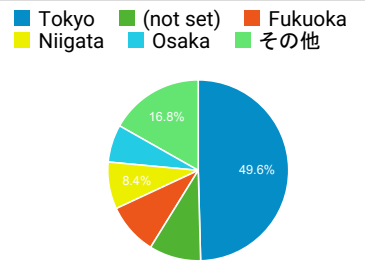

マイルポート

2022/06/01 - 2022/06/30

すべてのユーザー
100.00% セッション

ページビュー数

訪問数

訪問別ページ数

直帰率

ユーザー数

新規訪問数

平均ページ滞在時間

タイムライン

国別の訪問数

ページタイトル別のページ別訪問数と新規訪問...

ページタイトル	ページ別訪問数	新規ユーザー
ナ行の作曲家 (ニ〜ノ) - 日本の絶版・未出版 男声合唱曲	17	0
Gassho-Ens.com (合唱アンサンブル.com)	16	13
日本の絶版・未出版男声合唱曲	14	1
【本サイト更新】2022/06/05 23:50 blog.合唱アンサンブル.com	8	5
blog.合唱アンサンブル.com	8	5
清水 脩・合唱曲全集	8	5
ア行の作曲家 (イ〜エ) - 日本の絶版・未出版 男声合唱曲	7	0
小千谷市民オペラ2022「カルメン」覚書 (その3: 2022年の1月から5月第1週まで) blog.合唱アンサンブル.com	7	4
【出演告知】第63回 新潟県合唱祭 (2022/6/18) blog.合唱アンサンブル.com	6	5
blog.合唱アンサンブル.com - 「合唱アンサンブル.com」の中の人々のメモランダム。当ブログの記事はあくまで私的発言で、係わりある団体や組織の見解を代表するものに非ず。	6	3

地域別の訪問数

市区町村別の訪問数