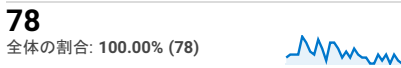

マイルポート

2022/06/01 - 2022/06/30

すべてのユーザー
100.00% セッション

ページビュー数

訪問数

訪問別ページ数

直帰率

ユーザー数