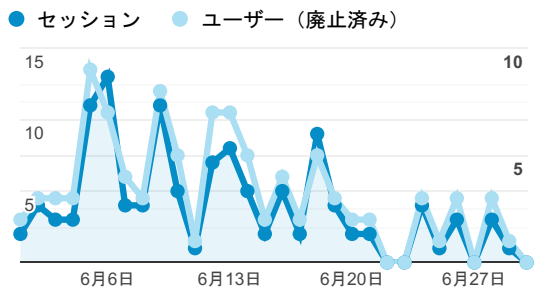

マイルポート

2022/06/01 - 2022/06/30

すべてのユーザー
100.00% セッション

ページビュー数

訪問数

訪問別ページ数

直帰率

ユーザー数

新規訪問数

平均ページ滞在時間

タイムライン